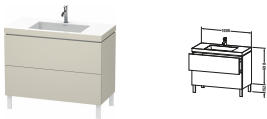

L-Cube # LC6938O9191

Design by Christian Werner

c-bonded Set bodenstehend

Basis Angaben	
Langbezeichnung	Duravit L-Cube c-bonded Set bodenstehend, Taupe Matt, Rechteckig, Anzahl Auszüge: 2, Tip-on Technik – LC6938O9191

Spezifikationen	
Keramik	
Anzahl Waschplätze	1
Position Becken	Mitte
Anzahl Hahnlöcher pro Waschplatz	1
Griff	
Ausführung Griff	Grifflos
Front	
Farbwert Front	Taupe
Glanzgrad Front	Matt
Material Front	Hochverdichtete Dreischicht-Holzspanplatte
Korpus	
Farbwert Korpus	Taupe
Glanzgrad Korpus	Matt
Material Korpus	Hochverdichtete Dreischicht-Holzspanplatte
Oberfläche Korpus	Dekor

Features	
Tip-on Technik	✓
Selbsteinzug mit Dämpfung	✓

Lieferumfang	
Inkl. Raumsiphon	✓
Montage	
Inkl. Befestigungsmaterial	✓
Technische Dokumentation	
Inkl. Pflegeanleitung	digital und gedruckt
Inkl. Montageanleitung	digital und gedruckt
Set Attribute	
Inkl. Schaftventil	Nein
Inkl. Push-Open Ventil	Nein