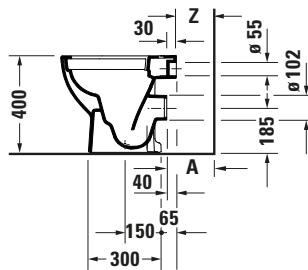

**Stand WC**

Maße in mm	A	Z
<b>Druckspüler (Spülrohrkröpfung 30)</b>	185	145
<b>Spülkasten (bei Ausladung von 140)</b>	225	185

**Basis Angaben**

Langbezeichnung	Duravit D-Code Stand WC, 480 mm, Weiß Hochglanz, Tiefspüler, Spülrand: spülrandlos, 4,5 l, Abgang: waagrecht - 2036090000
-----------------	---

**Spezifikationen**

Farbe	
Farbwert	Weiß
Innenfarbe	Weiß
Außenfarbe	Weiß
Glanzgrad	Hochglanz
Glanzgrad Innen	Hochglanz
Glanzgrad Außen	Hochglanz
Spülung	
Spülform	Tiefspüler
Spülrand	spülrandlos
Spültechnologie	Rimless
Unified Water Label (UWL) Klasse	1
Große Spülwassermenge	4,5 l
Ablauf	
Abgang	waagrecht
Relevante Zertifikate	
Unified Water Label (UWL) Klasse	1

**Logistik**

Artikelgewicht	23 kg
----------------	-------

**Passende Produkte**

Passende Artikel	
	WC-Sitz # 0028290000 D-Code
	WC-Sitz # 0028210000 D-Code
	WC-Sitz # 0028190000 D-Code
	WC-Sitz # 0028110000 D-Code

**Beschreibungstexte**

Ausschreibungstext	Duravit D-Code Stand WC Weiß Hochglanz 480 mm, Designer: sieger design, Spülform: Tiefspüler, Spülrand: spülrandlos, Sanitärkeramik, Bodenstehend, Abgang: waagrecht, Große Spülwassermenge: 4,5 l, Unified Water Label (UWL) Klasse: 1, CE-Kennzeichen-1: EN 997, EAN Nr.: 4067116338386, Artikelgewicht: 23 kg, Abmessungen (Breite / Länge x Tiefe / Breite x Höhe): 370 x 480 x 400 mm, Artikel Nr.: 2036090000
--------------------	---