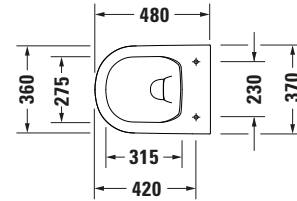

**Stand WC**

Maße in mm	A	Z
<b>Druckspüler (Spülrohrkröpfung 30)</b>	185	145
<b>Spülkasten (bei Ausladung von 140)</b>	225	185

**Basis Angaben**

Langbezeichnung	Duravit D-Code Stand WC, 480 mm, Weiß Hochglanz, Tiefspüler, Spülrand: spülrandlos, 4,5 l, Abgang: waagrecht - 2036090000
-----------------	---

**Spezifikationen**

Farbe	
Farbwert	Weiß
Innenfarbe	Weiß
Außenfarbe	Weiß
Glanzgrad	Hochglanz
Glanzgrad Innen	Hochglanz
Glanzgrad Außen	Hochglanz
Spülung	
Spülform	Tiefspüler
Spülrand	spülrandlos
Spültechnologie	Rimless
Unified Water Label (UWL) Klasse	1
Große Spülwassermenge	4,5 l
Ablauf	
Abgang	waagrecht
Relevante Zertifikate	
Unified Water Label (UWL) Klasse	1

**Logistik**

Artikelgewicht	23 kg
----------------	-------

**Passende Produkte**

Passende Artikel	
	WC-Sitz # 0028290000 D-Code
	WC-Sitz # 0028210000 D-Code
	WC-Sitz # 0028190000 D-Code
	WC-Sitz # 0028110000 D-Code

**Beschreibungstexte**

Ausschreibungstext	Duravit D-Code Stand WC Weiß Hochglanz 480 mm, Designer: sieger design, Spülform: Tiefspüler, Spülrand: spülrandlos, Sanitärkeramik, Bodenstehend, Abgang: waagrecht, Große Spülwassermenge: 4,5 l, Unified Water Label (UWL) Klasse: 1, CE-Kennzeichen-1: EN 997, EAN Nr.: 4067116338386, Artikelgewicht: 23 kg, Abmessungen (Breite / Länge x Tiefe / Breite x Höhe): 370 x 480 x 400 mm, Artikel Nr.: 2036090000
--------------------	---