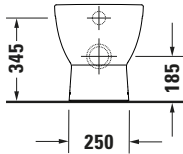

**Stand WC**

Maße in mm	A	Z
<b>Druckspüler (Spülrohrkröpfung 30)</b>	185	145
<b>Spülkasten (bei Ausladung von 140)</b>	225	185

**Basis Angaben**

Langbezeichnung	Duravit D-Code Stand WC, 480 mm, Weiß Hochglanz, Tiefspüler, Spülrand: spülrandlos, 4,5 l, Abgang: waagrecht - 2036090000
-----------------	---

**Spezifikationen**

Farbe	
Farbwert	Weiß
Innenfarbe	Weiß
Außenfarbe	Weiß
Glanzgrad	Hochglanz
Glanzgrad Innen	Hochglanz
Glanzgrad Außen	Hochglanz
Spülung	
Spülform	Tiefspüler
Spülrand	spülrandlos
Spültechnologie	Rimless
Unified Water Label (UWL) Klasse	1
Große Spülwassermenge	4,5 l
Ablauf	
Abgang	waagrecht
Relevante Zertifikate	
Unified Water Label (UWL) Klasse	1

**Logistik**

Artikelgewicht	23 kg
----------------	-------

**Passende Produkte**

Passende Artikel	
	WC-Sitz # 0028290000 D-Code
	WC-Sitz # 0028210000 D-Code
	WC-Sitz # 0028190000 D-Code
	WC-Sitz # 0028110000 D-Code

**Beschreibungstexte**

Ausschreibungstext	Duravit D-Code Stand WC Weiß Hochglanz 480 mm, Designer: sieger design, Spülform: Tiefspüler, Spülrand: spülrandlos, Sanitärkeramik, Bodenstehend, Abgang: waagrecht, Große Spülwassermenge: 4,5 l, Unified Water Label (UWL) Klasse: 1, CE-Kennzeichen-1: EN 997, EAN Nr.: 4067116338386, Artikelgewicht: 23 kg, Abmessungen (Breite / Länge x Tiefe / Breite x Höhe): 370 x 480 x 400 mm, Artikel Nr.: 2036090000
--------------------	---