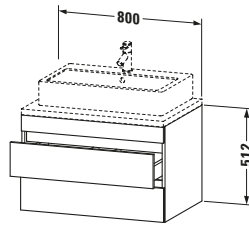

Konsolenwaschtischunterbau wandhängend

Basis Angaben	
Langbezeichnung	Duravit DuraStyle Konsolenwaschtischunterbau wandhängend, Taupe Matt, Rechteckig, Anzahl Schubkästen: 2 – DS531709143

Spezifikationen	
Anzahl Schubkästen	2
Für Anzahl Waschtische	1
Montagegrad	Montiert
Waschplatz	
Position Becken	Mitte
Montage	
Montageart	Konsolenmontage / Wandhängend / Wandmontage
Farbe	
Farbwert	Taupe
Glanzgrad	Matt
Front	
Farbwert Front	Taupe
Glanzgrad Front	Matt
Korpus	
Glanzgrad Korpus	Matt
Material Korpus	Hochverdichtete Dreischicht-Holzspanplatte
Oberfläche Korpus	Dekor
Griff	
Ausführung Griff	Grifflos

Features	
Inneneinteilung	Optional
Selbsteinzug mit Dämpfung	✓
Siphonausschnitt	✓
Schürze	✓

Lieferumfang	
Montage	
Inkl. Befestigungsmaterial	✓
Technische Dokumentation	
Inkl. Montageanleitung	digital und gedruckt

Logistik	
Artikelgewicht	24,5 kg
Verkaufsverpackung	
Art Verkaufsverpackung	Karton
Menge / Verkaufsverpackung	1 Stk.
Ab Werk verpackt	✓
Breite Verkaufsverpackung inkl. Artikel	721 mm
Höhe Verkaufsverpackung inkl. Artikel	860 mm
Tiefe Verkaufsverpackung inkl. Artikel	625 mm
Gewicht Verkaufsverpackung inkl. Artikel	31,5 kg
Anzahl Packstücke	1

Vermaßung	
Breite / Länge	800 mm
Höhe	512 mm
Tiefe / Breite	548 mm
Min. Wandabstand	20 mm

Passende Produkte	
Passende Artikel	
	Raumsparsiphon # 005076 Universal
	Inneneinteilung # UV9846 Universal
Notwendige Artikel	
	Konsole # DS103C DuraStyle
	Konsole # DS107C DuraStyle
	Konsole # DS102C DuraStyle
	Konsole # DS106C DuraStyle