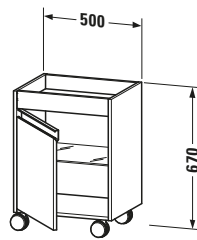

**Rollcontainer**

Basis Angaben	
Langbezeichnung	Duravit Ketho Rollcontainer, Graphit , Anzahl Türen: 1 – KT2530L4949
Artikel Nr.	KT2530L4949

Spezifikationen	
<b>Böden</b>	
Anzahl Glasfachböden	1
Montagegrad	Montiert
<b>Farbe</b>	
Farbwert	Graphit
<b>Front</b>	
Farbwert Front	Graphit
Glanzgrad Front	Matt
Material Front	Hochverdichtete Dreischicht-Holzspanplatte
<b>Korpus</b>	
Farbwert Korpus	Graphit
Glanzgrad Korpus	Matt
Material Korpus	Hochverdichtete Dreischicht-Holzspanplatte
Oberfläche Korpus	Dekor
<b>Griff</b>	
Ausführung Griff	Griffleiste
Farbwert Griff	Silber
Anzahl Griffe	1

Lieferumfang	
<b>Technische Dokumentation</b>	
Inkl. Montageanleitung	digital und gedruckt

Logistik	
Artikelgewicht	16,5 kg
<b>Verkaufsverpackung</b>	
Art Verkaufsverpackung	Karton
Menge / Verkaufsverpackung	1 Stk.
Ab Werk verpackt	✓
Breite Verkaufsverpackung inkl. Artikel	555 mm
Höhe Verkaufsverpackung inkl. Artikel	820 mm
Tiefe Verkaufsverpackung inkl. Artikel	415 mm
Gewicht Verkaufsverpackung inkl. Artikel	20 kg
Anzahl Packstücke	1

Vermaßung	
Breite / Länge	500 mm
Höhe	670 mm
Tiefe / Breite	360 mm

Weitere Informationen finden Sie hier	
<a href="https://pro.duravit.de/p/KT2530L4949">https://pro.duravit.de/p/KT2530L4949</a>	