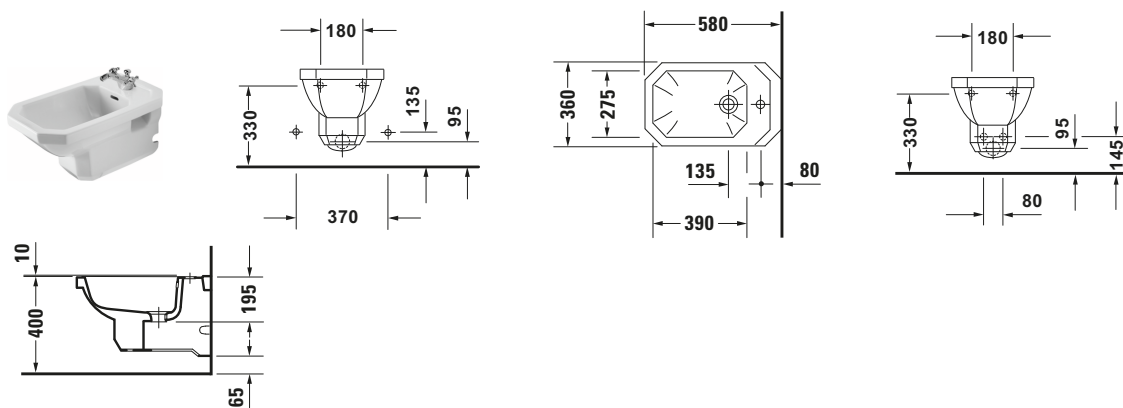

Wand Bidet

Basis Angaben

Langbezeichnung	Duravit Serie 1930 Wand Bidet, Weiß Hochglanz, 585 mm, Hahnlochbank, Anzahl Hahnlöcher pro Waschplatz: 1, Über- lauf – 0266100000
-----------------	---

Spezifikationen
Farbe

Farbwert	Weiß
Glanzgrad	Hochglanz

Material

Material	Keramik
----------	---------

Waschplatz

Anzahl Hahnlöcher pro Waschplatz	1
-------------------------------------	---

Überlauf

Überlauf	✓
----------	---

Features
Waschplatz

Hahnlochbank	✓
--------------	---

Logistik

Artikelgewicht	21,9 kg
----------------	---------

Passende Produkte
Passende Artikel

	Befestigung # 0065001000 Universal
	Befestigung # 0065000000 Universal

Beschreibungstexte

Ausschreibungstext	Duravit Serie 1930 Wand Bidet Weiß Hochglanz 585 mm, Sanitärkeramik, Form: Oktogonal, Überlauf, Wandhängend, Hahn- lochbank, CE-Kenn- zeichen-1: EN 14528, EAN Nr.: 4021534071287, Arti- kelgewicht: 21,9 kg, Abmessungen (Brei- te / Länge x Tiefe / Breite x Höhe): 360 x 585 x 345 mm, Artikel Nr.: 0266100000
--------------------	--