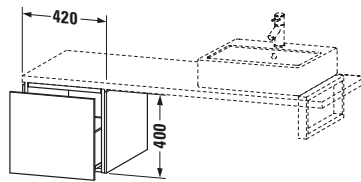

L-Cube # LC583104343

Design by Christian Werner

Unterschrank für Konsole

Basis Angaben	
Langbezeichnung	Duravit L-Cube Unterschrank für Konsole, Basalt Matt, Rechteckig, Anzahl Auszüge: 1, Tip-on Technik – LC583104343
Artikel Nr.	LC583104343

Lieferumfang	
Montage	
Inkl. Befestigungsmaterial	✓
Technische Dokumentation	
Inkl. Montageanleitung	digital und gedruckt

Weitere Informationen finden Sie hier

<https://pro.duravit.de/p/LC583104343>

Spezifikationen	
Anzahl Auszüge	1
Montagegrad	Montiert
Montage	
Montageart	Konsolenmontage / Wandhängend / Wandmontage
Farbe	
Farbwert	Basalt
Glanzgrad	Matt
Front	
Farbwert Front	Basalt
Glanzgrad Front	Matt
Material Front	Hochverdichtete Dreischicht-Holzspanplatte
Korpus	
Farbwert Korpus	Basalt
Glanzgrad Korpus	Matt
Material Korpus	Hochverdichtete Dreischicht-Holzspanplatte
Oberfläche Korpus	Dekor
Griff	
Ausführung Griff	Grifflos

Logistik	
Artikelgewicht	17 kg
Verkaufsverpackung	
Art Verkaufsverpackung	Karton
Menge / Verkaufsverpackung	1 Stk.
Ab Werk verpackt	✓
Breite Verkaufsverpackung inkl. Artikel	620 mm
Höhe Verkaufsverpackung inkl. Artikel	460 mm
Tiefe Verkaufsverpackung inkl. Artikel	550 mm
Gewicht Verkaufsverpackung inkl. Artikel	21 kg
Anzahl Packstücke	1

Passende Produkte	
Notwendige Artikel	
	Konsole # LC103C L-Cube
	Konsole # LC107C L-Cube
	Konsole # LC102C L-Cube
	Konsole # LC106C L-Cube

Features	
Tip-on Technik	✓
Selbsteinzug mit Dämpfung	✓

Vermaßung	
Breite / Länge	420 mm
Höhe	400 mm
Tiefe / Breite	547 mm
Min. Wandabstand	20 mm

Alle Zeichnungen enthalten alle notwendigen Maße (mm), die den üblichen Toleranzen unterliegen. Exakte Maße können nur am Produkt abgenommen werden.