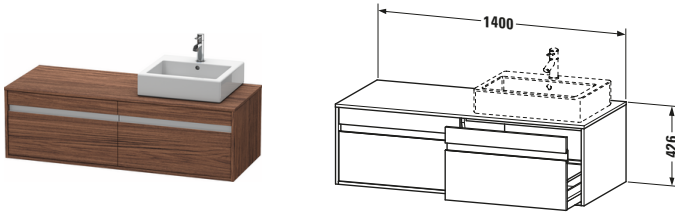

Konsolenwaschtischunterbau wandhängend

Basis Angaben	
Langbezeichnung	Duravit Ketho Konsolenwaschtischunterbau wandhängend, Nussbaum dunkel Matt, Rechteckig, Anzahl Ausschnitte: 1, Anzahl Auszüge: 2 – KT6697R2121

Spezifikationen	
Anzahl Ausschnitte	1
Anzahl Auszüge	2
Für Anzahl Waschtische	1
Montagegrad	Montiert

Waschplatz	
Position Becken	Rechts

Montage	
Montageart	Wandhängend / Wandmontage

Farbe	
Farbwert	Nussbaum dunkel
Glanzgrad	Matt