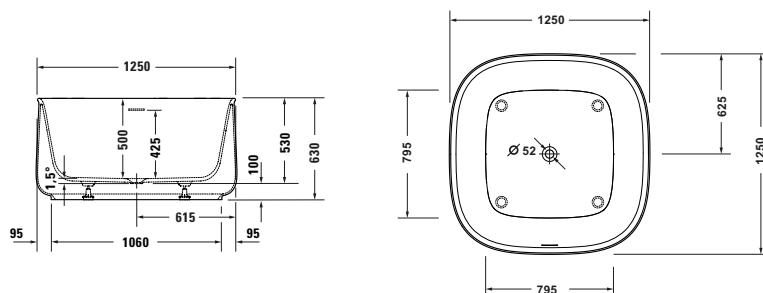

**Badewanne**

Basis Angaben	
Langbezeichnung	Duravit Zencha Badewanne 1250x1250 mm Weiß Matt, Freistehend, Material: Mineralguss, DuroCast Plus, Quadratisch, Anzahl Rückenschrägen: 4, Position Ablauf: Mitte, Überlauf – 70046400000000

Vermaßung	
Breite / Länge	1250 mm
Tiefe / Breite	1250 mm
Höhe	630 mm
Min. Höhe mit Füßen	630 mm
Höhe mit Wannenträger	0 mm

Logistik	
Artikelgewicht	132,5 kg

Beschreibungstexte	
Ausschreibungstext	Duravit Zencha Badewanne Weiß Matt 1250x1250 mm, Designer: Sebastian Herkner, Form: Quadratisch, Mineralguss, DuroCast Plus, Einbauart: Freistehend, Anzahl Rückenschrägen: 4, Position Rückenschräge: umlaufend, Push-Open Ablaufventil, Überlauf, Überlaufart: Überlaufschlitz, Position Überlauf: Mitte, Position Ablauf: Mitte, Weiß Matt, Inkl. Fußgestell, Inkl. Ab- / Überlaufgarnitur, Inkl. Wannerverkleidung, Rutschfestigkeitsklasse: B, CE-Kennzeichen-1: EN 14516, EAN Nr.: 4063382792587, Artikelgewicht: 132,5 kg, Nutzinhalt: 401 l, Innentiefe: 500 mm, Abmessungen (Breite / Länge x Tiefe / Breite x Höhe): 1250 x 1250 x 630 mm, Artikel Nr.: 70046400000000

Spezifikationen	
<b>Montage</b>	
Einbauart	Freistehend
Position Rückenschräge	umlaufend
Nutzinhalt	401 l
<b>Material</b>	
Material	Mineralguss
<b>Ab- und Überlaufgarnitur</b>	
Farbe Ab- und Überlaufgarnitur	Weiß
<b>Farbe</b>	
Farbwert	Weiß
Glanzgrad	Matt
<b>Überlauf</b>	
Überlaufart	Überlaufschlitz
<b>Ablauf</b>	
Push-Open Ablaufventil	✓