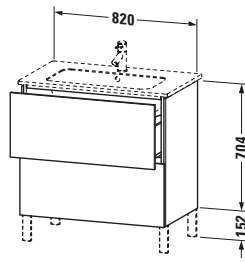

**Waschtischunterbau bodenstehend**

Basis Angaben	
Langbezeichnung	Duravit L-Cube Waschtischunterbau bodenstehend, Graphit Matt, Rechteckig, Anzahl Auszüge: 2, Tip-on Technik – LC662604949

Spezifikationen	
Anzahl Auszüge	2
Für Anzahl Waschtische	1
Montagegrad	Montiert

Waschplatz	
Position Becken	Mitte

Montage	
Montageart	Montage unter Waschtisch / Bodenstehend / Wandmontage

Farbe	
Farbwert	Graphit
Glanzgrad	Matt

Front	
Farbwert Front	Graphit
Glanzgrad Front	Matt

Korpus	
Glanzgrad Korpus	Matt
Material Korpus	Hochverdichtete Dreischicht-Holzspanplatte
Oberfläche Korpus	Dekor

Logistik	
Artikelgewicht	42,94 kg

Verkaufsverpackung	
Art Verkaufsverpackung	Karton
Menge / Verkaufsverpackung	1 Stk.
Ab Werk verpackt	✓
Breite Verkaufsverpackung inkl. Artikel	922 mm
Höhe Verkaufsverpackung inkl. Artikel	875 mm
Tiefe Verkaufsverpackung inkl. Artikel	550 mm
Gewicht Verkaufsverpackung inkl. Artikel	48 kg
Anzahl Packstücke	1

Vermaßung	
Breite / Länge	820 mm
Höhe	704 mm
Tiefe / Breite	481 mm
Min. Wandabstand	0 mm

**Passende Produkte**

Passende Artikel	
	Raumsparsiphon # 005076 Universal
	Einrichtungssystem Set # UV0504 Universal
	Sockelfuß # UV9991 Universal
	Sockelfuß # UV9992 Universal
	Sockelfuß # UV9993 Universal
	Sockelfuß # UV9994 Universal
	Waschtisch # 233683 ME by Starck
Notwendige Artikel	
	Waschtisch # 233683 ME by Starck