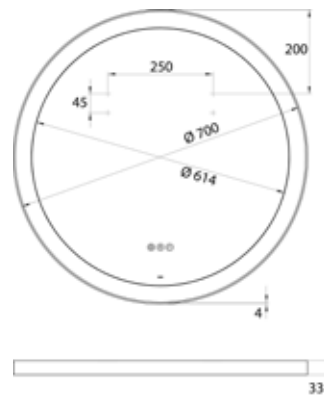

## PRODUKTINFORMATION

LED-Rahmenspiegel round, Ø 700 mm weiss

Art.-Nr.4413 007 07

Spiegelfläche, Metallrahmen in weiß mit innenliegender umlaufender LED-Beleuchtung.  
Lichtsteuerung (An/Aus, Helligkeit, Lichtfarbe) über drei in die Spiegelfläche integrierte Touch- sensoren.