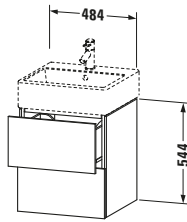

L-Cube # LC627407575

Design by Christian Werner

Waschtischunterbau wandhängend

Basis Angaben	
Langbezeichnung	Duravit L-Cube Waschtischunterbau wandhängend, Leinen Matt, Rechteckig, Anzahl Schubkästen: 2, Tip-on Technik – LC627407575

Spezifikationen	
Anzahl Schubkästen	2
Für Anzahl Waschtische	1
Montagegrad	Montiert
Waschplatz	
Position Becken	Mitte
Montage	
Montageart	Montage unter Waschtisch / Wandhängend / Wandmontage
Farbe	
Farbwert	Leinen
Glanzgrad	Matt
Front	
Farbwert Front	Leinen
Glanzgrad Front	Matt
Korpus	
Glanzgrad Korpus	Matt
Material Korpus	Hochverdichtete Dreischicht-Holzspanplatte
Oberfläche Korpus	Dekor
Griff	
Ausführung Griff	Grifflos

Features	
Tip-on Technik	✓
Selbsteinzug mit Dämpfung	✓

Lieferumfang	
Montage	
Inkl. Befestigungsmaterial	✓
Technische Dokumentation	
Inkl. Montageanleitung	digital und gedruckt

Logistik	
Artikelgewicht	23,1 kg
Verkaufsverpackung	
Art Verkaufsverpackung	Karton
Menge / Verkaufsverpackung	1 Stk.
Ab Werk verpackt	✓
Breite Verkaufsverpackung inkl. Artikel	540 mm
Höhe Verkaufsverpackung inkl. Artikel	1260 mm
Tiefe Verkaufsverpackung inkl. Artikel	510 mm
Gewicht Verkaufsverpackung inkl. Artikel	26,5 kg
Anzahl Packstücke	1

Vermaßung	
Breite / Länge	484 mm
Höhe	544 mm
Tiefe / Breite	459 mm
Min. Wandabstand	0 mm

Passende Produkte	
Passende Artikel	
	Waschtisch # 235050 Vero Air
	Raumsparsiphon # 005076 Universal
Notwendige Artikel	
	Waschtisch # 235050 Vero Air

Weitere Informationen finden Sie hier

<https://pro.duravit.de/p/LC627407575>