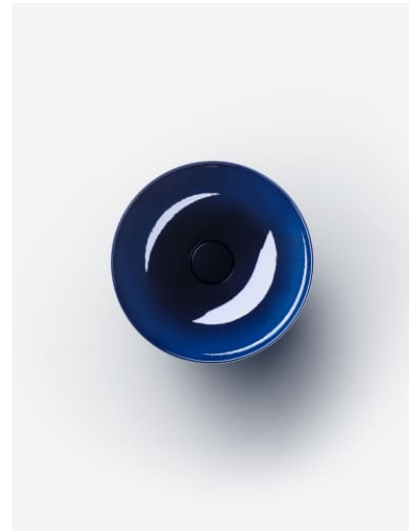

Ohne Überlauf

Plug and Waste : Enthalten

Unterseite glasiert

Überlauf-Typ : Standard

TECHNISCHE ZEICHNUNGEN

CHARACTERS

Mit der Serie Characters erhält die klassische Waschtischschale eine völlig neue Ausstrahlung – reduziert in der Form, beeindruckend in der Wirkung und unmittelbar von der Natur inspiriert. Die innovativen Glasuroberflächen verleihen dem Stahl eine außergewöhnliche Tiefe und Lebendigkeit, die je nach Lichteinfall changiert und das Spiel der Elemente widerspiegelt.

Characters bringt die ganze Vielfalt der Natur ins Bad: Die intensiven Wassertöne deep indigo, deep blue und deep green erinnern an die Weiten des Ozeans und die Tiefe des Himmels. Die erdigen Nuancen oyster matt, silk matt, gravel matt und nordic matt verkörpern die Ruhe natürlicher Landschaften im ersten Licht – sanfte, matte Oberflächen mit samtiger Anmutung. Ergänzt durch die zeitlosen Töne dark iron, schwarz matt und weiß entstehen charaktervolle Waschtische in drei durchdachten Größen: 300, 360 und 450 mm Durchmesser.