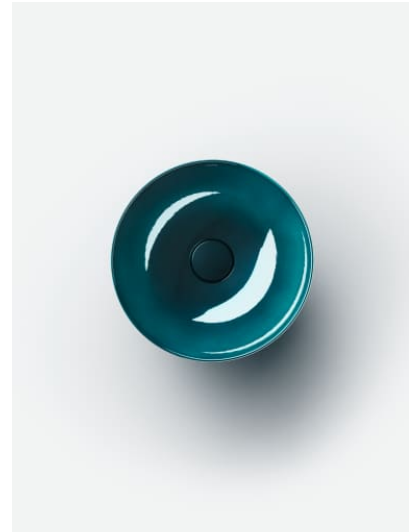

Ohne Überlauf

Plug and Waste : Enthalten

Unterseite glasiert

Überlauf-Typ : Standard

TECHNISCHE ZEICHNUNGEN

CHARACTERS

Mit der Serie Characters erhält die klassische Waschtischschale eine völlig neue Ausstrahlung – reduziert in der Form, beeindruckend in der Wirkung und unmittelbar von der Natur inspiriert. Die innovativen Glasuroberflächen verleihen dem Stahl eine außergewöhnliche Tiefe und Lebendigkeit, die je nach Lichteinfall changiert und das Spiel der Elemente widerspiegelt.

Characters bringt die ganze Vielfalt der Natur ins Bad: Die intensiven Wassertöne deep indigo, deep blue und deep green erinnern an die Weiten des Ozeans und die Tiefe des Himmels. Die erdigen Nuancen oyster matt, silk matt, gravel matt und nordic matt verkörpern die Ruhe natürlicher Landschaften im ersten Licht – sanfte, matte Oberflächen mit samtiger Anmutung. Ergänzt durch die zeitlosen Töne dark iron, schwarz matt und weiß entstehen charaktervolle Waschtische in drei durchdachten Größen: 300, 360 und 450 mm Durchmesser.