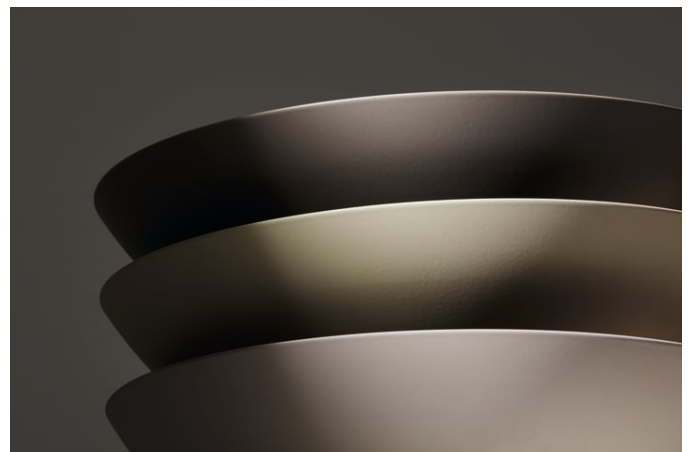

Ohne Überlauf

Plug and Waste : Enthalten

Unterseite glasiert

Überlauf-Typ : Standard

TECHNISCHE ZEICHNUNGEN

CHARACTERS

Mit der Serie Characters erhält die klassische Waschtischschale eine völlig neue Ausstrahlung – reduziert in der Form, beeindruckend in der Wirkung und unmittelbar von der Natur inspiriert. Die innovativen Glasuroberflächen verleihen dem Stahl eine außergewöhnliche Tiefe und Lebendigkeit, die je nach Lichteinfall changiert und das Spiel der Elemente widerspiegelt.

Characters bringt die ganze Vielfalt der Natur ins Bad: Die intensiven Wassertöne deep indigo, deep blue und deep green erinnern an die Weiten des Ozeans und die Tiefe des Himmels. Die erdigen Nuancen oyster matt, silk matt, gravel matt und nordic matt verkörpern die Ruhe natürlicher Landschaften im ersten Licht – sanfte, matte Oberflächen mit samtiger Anmutung. Ergänzt durch die zeitlosen Töne dark iron, schwarz matt und weiß entstehen charaktervolle Waschtische in drei durchdachten Größen: 300, 360 und 450 mm Durchmesser.

Jede Oberfläche entsteht durch ein ausgeklügeltes Glasurverfahren, das präzise Technik mit handwerklicher Expertise verbindet. Das Ergebnis sind individuelle Becken mit samtiger Haptik und lebendigen Farbverläufen, die Licht auf besondere Weise reflektieren.