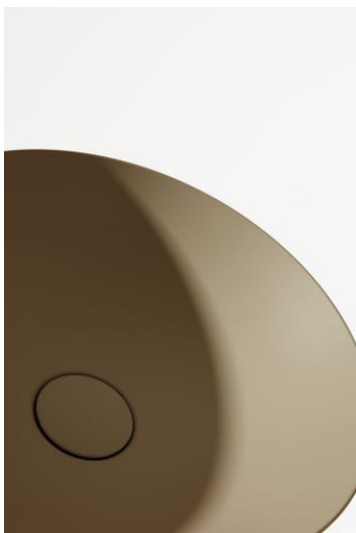

CHARACTERS

Waschtisch-Schale, glasierter Stahl, ohne Armaturenbank, ohne Hahnloch, ohne Überlauf, inklusive Befestigungsset, Schaftventil

MASSE

Länge	450 mm
Breite	450 mm
Höhe	149 mm

FARBEN UND OBERFLÄCHEN

Ohne Überlauf

Plug and Waste : Enthalten

Unterseite glasiert

Überlauf-Typ : Standard

TECHNISCHE ZEICHNUNGEN

CHARACTERS

Mit der Serie Characters erhält die klassische Waschtischschale eine völlig neue Ausstrahlung – reduziert in der Form, beeindruckend in der Wirkung und unmittelbar von der Natur inspiriert. Die innovativen Glasuroberflächen verleihen dem Stahl eine außergewöhnliche Tiefe und Lebendigkeit, die je nach Lichteinfall changiert und das Spiel der Elemente widerspiegelt.

Characters bringt die ganze Vielfalt der Natur ins Bad: Die intensiven Wassertöne deep indigo, deep blue und deep green erinnern an die Weiten des Ozeans und die Tiefe des Himmels. Die erdigen Nuancen oyster matt, silk matt, gravel matt und nordic matt verkörpern die Ruhe natürlicher Landschaften im ersten Licht – sanfte, matte Oberflächen mit samtiger Anmutung. Ergänzt durch die zeitlosen Töne dark iron, schwarz matt und weiß entstehen charaktervolle Waschtische in drei durchdachten Größen: 300, 360 und 450 mm Durchmesser.