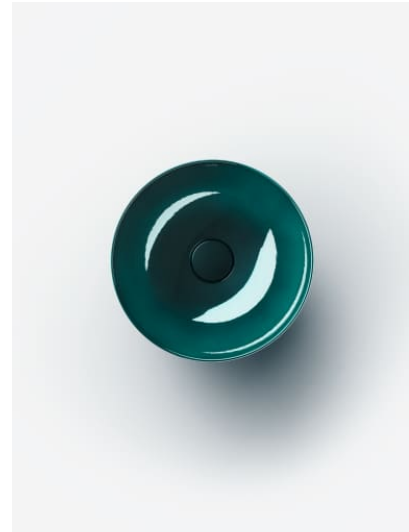

014 Deep green

AUSFÜHRUNGEN

112 - ohne Hahnloch, ohne Überlauf

Ablaufventil : Enthalten

Back glazed

Beckenbreite (mm) : 450

Beckenlänge (mm) : 450

Beckenposition : In der Mitte

Befestigungsatz : Enthalten

Einbauart : Aufgesetzt

Form : Rund

Gewicht (kg) : 4,5

Hahnloch : Ohne Hahnlöcher

Interne Form : Rund

Material : Glasierter Stahl

Nettogewicht in kg : 4,5

Ohne Überlauf

Plug and Waste : Enthalten

Unterseite glasiert

Überlauf-Typ : Standard

TECHNISCHE ZEICHNUNGEN

CHARACTERS

Mit der Serie Characters erhält die klassische Waschtischschale eine völlig neue Ausstrahlung – reduziert in der Form, beeindruckend in der Wirkung und unmittelbar von der Natur inspiriert. Die innovativen Glasuroberflächen verleihen dem Stahl eine außergewöhnliche Tiefe und Lebendigkeit, die je nach Lichteinfall changiert und das Spiel der Elemente widerspiegelt.

Characters bringt die ganze Vielfalt der Natur ins Bad: Die intensiven Wassertöne deep indigo, deep blue und deep green erinnern an die Weiten des Ozeans und die Tiefe des Himmels. Die erdigen Nuancen oyster matt, silk matt, gravel matt und nordic matt verkörpern die Ruhe natürlicher Landschaften im ersten Licht – sanfte, matte Oberflächen mit samtiger Anmutung. Ergänzt durch die zeitlosen Töne dark iron, schwarz matt und weiß entstehen charaktervolle Waschtische in drei durchdachten Größen: 300, 360 und 450 mm Durchmesser.