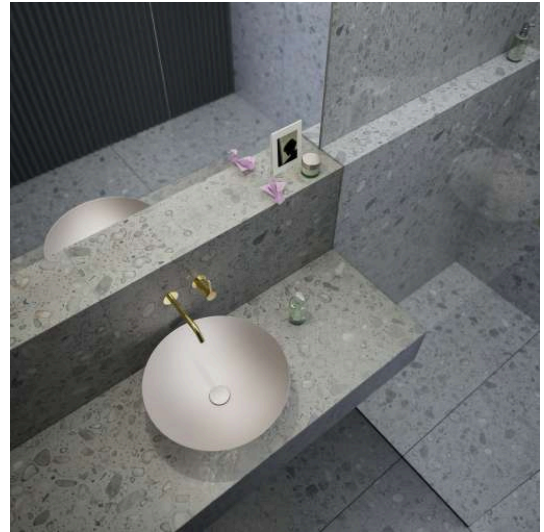

CHARACTERS

Waschtisch-Schale, glasierter Stahl, ohne Armaturenbank, ohne Hahnloch, ohne Überlauf, inklusive Befestigungsset, Schaftventil

MASSE

Länge	450 mm
Breite	450 mm
Höhe	149 mm

FARBEN UND OBERFLÄCHEN

Befestigungsatz : Enthalten

Einbauart : Aufgesetzt

Form : Rund

Gewicht (kg) : 4,5

Hahnloch : Ohne Hahnlöcher

Interne Form : Rund

Material : Glasierter Stahl

Nettogewicht in kg : 4,5

Ohne Überlauf

Plug and Waste : Enthalten

Unterseite glasiert

Überlauf-Typ : Standard

TECHNISCHE ZEICHNUNGEN

CHARACTERS

Mit der Serie Characters erhält die klassische Waschtischschale eine völlig neue Ausstrahlung – reduziert in der Form, beeindruckend in der Wirkung und unmittelbar von der Natur inspiriert. Die innovativen Glasuroberflächen verleihen dem Stahl eine außergewöhnliche Tiefe und Lebendigkeit, die je nach Lichteinfall changiert und das Spiel der Elemente widerspiegelt.

Characters bringt die ganze Vielfalt der Natur ins Bad: Die intensiven Wassertöne deep indigo, deep blue und deep green erinnern an die Weiten des Ozeans und die Tiefe des Himmels. Die erdigen Nuancen oyster matt, silk matt, gravel matt und nordic matt verkörpern die Ruhe natürlicher Landschaften im ersten Licht – sanfte, matte Oberflächen mit samtiger Anmutung. Ergänzt durch die zeitlosen Töne dark iron, schwarz matt und weiß entstehen charaktervolle Waschtische in drei durchdachten Größen: 300, 360 und 450 mm Durchmesser.