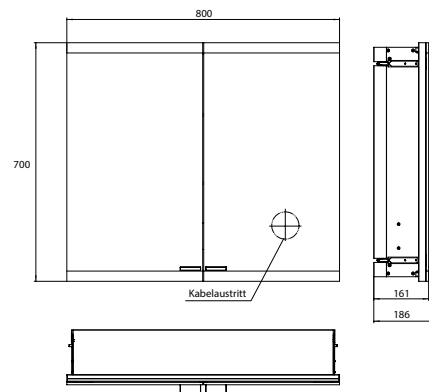

## PRODUKTINFORMATION

Lichtspiegelschrank evo, 800 mm, 2 Türen, Unterputzmodell, IP 20 aluminium

Art.-Nr.9397 081 14

Stufenlose Lichtsteuerung An/Aus, Helligkeit und Lichtfarbe (2.700 bis 6.500 K) über drei integrierte Touchbedienfelder, Waagerechte LED-Beleuchtung, verspiegelte Rückwand, 2 stufenlos einstellbare Glasablagen, 2 Steckdosen, Höhe: 700 mm