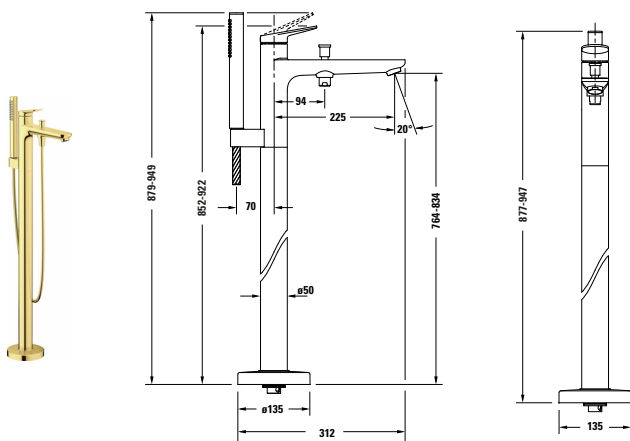

Einhebel-Wannenmischer bodenstehend

Basis Angaben	
Langbezeichnung	Duravit Wave Einhebel-Wannenmischer bodenstehend Gold Poliert – WA5250000034

Passende Produkte	
Notwendige Artikel	
	Grundkörper # GK5900008000 Brausen und Zubehör

Beschreibungstexte	
Ausschreibungstext	<p>Duravit Wave Einhebel-Wannenmischer bodenstehend Gold Poliert, Gold Poliert, Oberflächenbehandlung: PVD beschichtet, Form: Rund, Strahlart: Normalstrahl, Griffvariante: Hebelgriff, Bedienungsart: Mechanisch, Auslauf: Strahlformer, Technisches</p> <p>Feature: AirPlus, Durchflussmenge Schlauchanschluss (3 bar): 8,5 l/min, Durchflussmenge (3 bar): 27 l/min, Min. Empfohlener Betriebsdruck: 1 bar, Temperaturregelung: Keramikmischsystem, Anzahl Verbraucher: 2, Umstellung Verbraucher: Wanneneinlauf, Handbrause, Geeignet für Durchlauferhitzer, Rückflussverhinderer: im Schlauchanschluss, Anschlussmaß Schlauchanschluss: 1/2", Anschlussart Wasseranschluss: Grundkörper, Inkl. Brausehalter, Inkl. Brauseschlauch, Inkl. Handbrause, EAN Nr.: 4067116105964, Artikelgewicht: 5,31 kg, Ausladung: 225 mm, Abmessungen (Breite / Länge x Tiefe / Breite x Höhe): 50 x 312 x 947 mm, Artikel Nr.: WA5250000034</p>

Spezifikationen	
Wasseranschluss	
Anschlussart Wasseranschluss	Grundkörper
Anschlussmaß Wasseranschluss	DN 15
Temperaturregelung	Keramikmischsystem
Durchflussmenge (3 bar)	27 l/min
Min. Empfohlener Betriebsdruck	1 bar
Max. Empfohlener Betriebsdruck	5 bar
Farbe	
Farbwert	Gold
Glanzgrad	Poliert

Features	
Geeignet für Durchlauferhitzer	✓
Rückflussverhinderer	im Schlauchanschluss
Umstellventil	✓

Lieferumfang	
Inkl. Brausehalter	✓

Vermaung	
Ausladung	225 mm
Tiefe / Breite	312 mm

Wave # WA5250000034