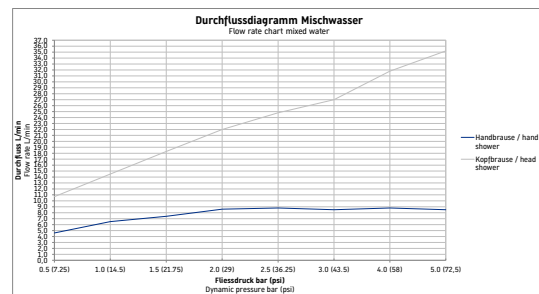

Einhebel-Wannenmischer bodenstehend

Basis Angaben	
Langbezeichnung	Duravit Wave Einhebel-Wannenmischer bodenstehend Gold Poliert – WA5250000034

Passende Produkte	
Notwendige Artikel	
	Grundkörper # GK5900008000 Brausen und Zubehör

Beschreibungstexte	
Ausschreibungstext	<p>Duravit Wave Einhebel-Wannenmischer bodenstehend Gold Poliert, Gold Poliert, Oberflächenbehandlung: PVD beschichtet, Form: Rund, Strahlart: Normalstrahl, Griffvariante: Hebelgriff, Bedienungsart: Mechanisch, Auslauf: Strahlformer, Technisches</p> <p>Feature: AirPlus, Durchflussmenge Schlauchanschluss (3 bar): 8,5 l/min, Durchflussmenge (3 bar): 27 l/min, Min. Empfohlener Betriebsdruck: 1 bar, Temperaturregelung: Keramikmischsystem, Anzahl Verbraucher: 2, Umstellung Verbraucher: Wanneneinlauf, Handbrause, Geeignet für Durchlauferhitzer, Rückflussverhinderer: im Schlauchanschluss, Anschlussmaß Schlauchanschluss: 1/2", Anschlussart Wasseranschluss: Grundkörper, Inkl. Brausehalter, Inkl. Brauseschlauch, Inkl. Handbrause, EAN Nr.: 4067116105964, Artikelgewicht: 5,31 kg, Ausladung: 225 mm, Abmessungen (Breite / Länge x Tiefe / Breite x Höhe): 50 x 312 x 947 mm, Artikel Nr.: WA5250000034</p>

Spezifikationen	
Wasseranschluss	
Anschlussart Wasseranschluss	Grundkörper
Anschlussmaß Wasseranschluss	DN 15
Temperaturregelung	Keramikmischsystem
Durchflussmenge (3 bar)	27 l/min
Min. Empfohlener Betriebsdruck	1 bar
Max. Empfohlener Betriebsdruck	5 bar
Farbe	
Farbwert	Gold
Glanzgrad	Poliert