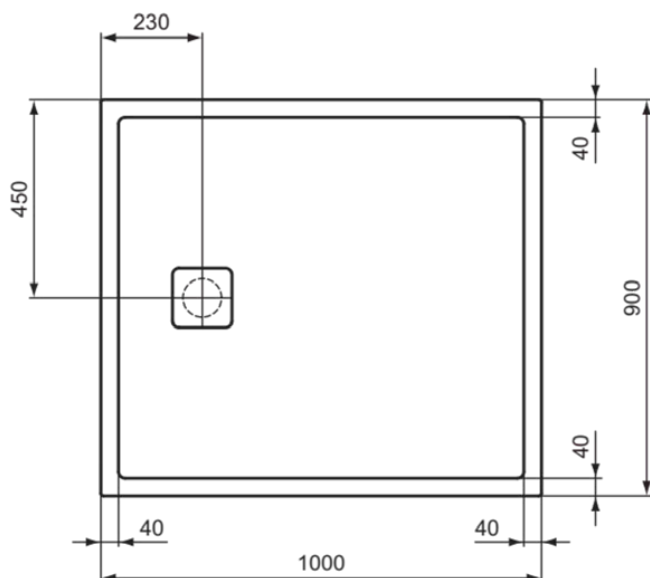

ULTRA FLAT EVO

T5441FO

ULTRA FLAT EVO | Rechteck-Brausewanne 1000x900x35 mm in weiß seidenmatt, ohne Ablaufgarnitur | Antibakteriell, Rutschhemmende Oberfläche, Barrierefrei, gemäß DIN 18040, Zuschneidbar, 35/36 mm Höhe

Bild & Zeichnung

Allgemeine Informationen

Produktkategorie:	Brausewannen
Produktart:	Rechteck-Brausewanne
Marke:	Ideal Standard
Kollektion:	ULTRA FLAT EVO
Designer:	Ideal Standard
Colour:	FO - Weiß Seidenmatt
Oberflächenbeschaffenheit:	satın
Höhe (mm):	35
Breite (mm):	1000
Ausladung (mm):	900
Nettogewicht (kg):	30.00
EAN Code:	8014140511168