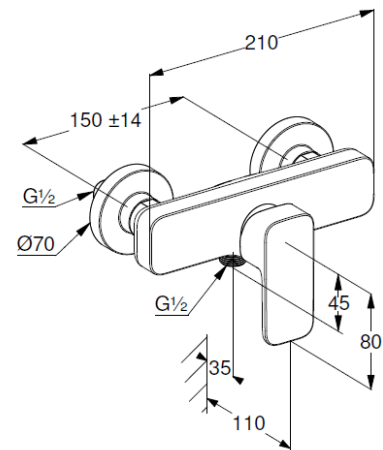

Brause-Einhandmischer

Artikel- Nr.: 42831N275

Brause-Armatur

Einhebelmischer

Wandmontage

geschlossener Hebel, Metall

eigensicher gegen Rückfließen

Brauseabgang G1/2

Keramik-Kartusche mit Heißwasserbegrenzung

Durchflussmenge bei 3 bar 23 l/min.

S-Anschlüsse G1/2 x G3/4

Produktabbildung/ Product picture

Maßzeichnung/ Dimensional drawing

Durchfluss/ Flow rate