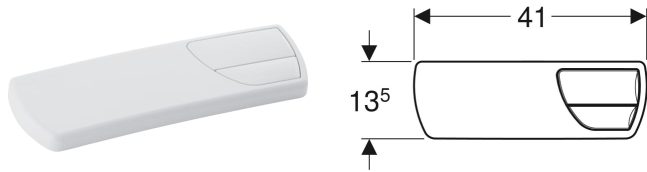

# Geberit Spülkastendeckel für AP140 AP-Spülkasten, 2-Mengen-Spülung

Art.-Nr.	Farbe / Oberfläche	Modell	VE1 St.
240.425.10.1	bahamabeige	2-Mengen-Spülung	1