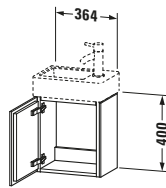

L-Cube # LC6293R8585

Design by Christian Werner

Waschtischunterbau wandhängend

Basis Angaben	
Langbezeichnung	Duravit L-Cube Waschtischunterbau wandhängend, Weiß Hochglanz, Rechteckig, Anzahl Türen: 1 – LC6293R8585

Spezifikationen	
Tür	
Anzahl Türen	1
Türanschlag	Rechts
Für Anzahl Waschtische	1
Montagegrad	Montiert
Waschplatz	
Position Becken	Mitte
Montage	
Montageart	Montage unter Waschtisch / Wandhängend / Wandmontage
Farbe	
Farbwert	Weiß
Glanzgrad	Hochglanz
Front	
Farbwert Front	Weiß
Glanzgrad Front	Hochglanz
Korpus	
Glanzgrad Korpus	Hochglanz
Material Korpus	Hochverdichtete MDF-Platte
Oberfläche Korpus	Lack
Griff	
Ausführung Griff	Grifflos

Features	
Automatiktürscharnier mit Dämpfung	✓

Lieferumfang	
Montage	
Inkl. Befestigungsmaterial	✓
Technische Dokumentation	
Inkl. Montageanleitung	digital und gedruckt

Logistik	
Artikelgewicht	11 kg
Verkaufsverpackung	
Art Verkaufsverpackung	Karton
Menge / Verkaufsverpackung	1 Stk.
Ab Werk verpackt	✓
Breite Verkaufsverpackung inkl. Artikel	405 mm
Höhe Verkaufsverpackung inkl. Artikel	500 mm
Tiefe Verkaufsverpackung inkl. Artikel	445 mm
Gewicht Verkaufsverpackung inkl. Artikel	13 kg
Anzahl Packstücke	1

Vermaßung	
Breite / Länge	364 mm
Höhe	400 mm
Tiefe / Breite	241 mm
Min. Wandabstand	50 mm

Passende Produkte	
Passende Artikel	
	Raumsparsiphon # 005076 Universal
	Handwaschbecken # 072438 Vero Air
Notwendige Artikel	
	Handwaschbecken # 072438 Vero Air

Weitere Informationen finden Sie hier

<https://pro.duravit.de/p/LC6293R8585>