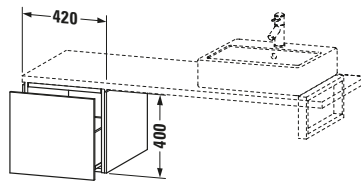

Unterschrank für Konsole

Basis Angaben	
Langbezeichnung	Duravit L-Cube Unterschrank für Konsole, Mediterrane Eiche Matt, Rechteckig, Anzahl Auszüge: 1, Tip-on Technik – LC583107171
Artikel Nr.	LC583107171

Lieferumfang	
Montage	
Inkl. Befestigungsmaterial	✓
Technische Dokumentation	
Inkl. Montageanleitung	digital und gedruckt

Weitere Informationen finden Sie hier

<https://pro.duravit.de/p/LC583107171>

Spezifikationen	
Anzahl Auszüge	1
Montagegrad	Montiert
Montage	
Montageart	Konsolenmontage / Wandhängend / Wandmontage
Farbe	
Farbwert	Mediterrane Eiche
Glanzgrad	Matt
Front	
Farbwert Front	Mediterrane Eiche
Glanzgrad Front	Matt
Material Front	Hochverdichtete Dreischicht-Holzspanplatte
Korpus	
Farbwert Korpus	Mediterrane Eiche
Glanzgrad Korpus	Matt
Material Korpus	Hochverdichtete Dreischicht-Holzspanplatte
Oberfläche Korpus	Echtholz furnier
Griff	
Ausführung Griff	Grifflos

Features	
Tip-on Technik	✓
Selbsteinzug mit Dämpfung	✓

Logistik	
Artikelgewicht	17 kg
Verkaufsverpackung	
Art Verkaufsverpackung	Karton
Menge / Verkaufsverpackung	1 Stk.
Ab Werk verpackt	✓
Breite Verkaufsverpackung inkl. Artikel	620 mm
Höhe Verkaufsverpackung inkl. Artikel	460 mm
Tiefe Verkaufsverpackung inkl. Artikel	550 mm
Gewicht Verkaufsverpackung inkl. Artikel	21 kg
Anzahl Packstücke	1

Passende Produkte	
Notwendige Artikel	
	Konsole # LC103C L-Cube
	Konsole # LC107C L-Cube
	Konsole # LC102C L-Cube
	Konsole # LC106C L-Cube

Vermaßung	
Breite / Länge	420 mm
Höhe	400 mm
Tiefe / Breite	547 mm
Min. Wandabstand	20 mm