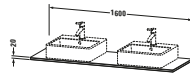

Konsole

Basis Angaben	
Langbezeichnung	Duravit XSquare Konsole, Amerikanischer Nussbaum Matt, Rechteckig, Anzahl Ausschnitte: 2 – XS064HB7777
Artikel Nr.	XS064HB7777

Spezifikationen	
Anzahl Ausschnitte	2
Oberfläche	Massivholz
Oberflächenbehandlung	Lackiert
Montage	
Montageart	Korpusmontage
Farbe	
Farbwert	Amerikanischer Nussbaum
Glanzgrad	Matt
Material	
Material	Massivholz
Waschplatz	
Position Becken	Links / Rechts
Anzahl Waschplätze	2

Features	
Hahnlochbohrungen möglich	✓

Lieferumfang	
Technische Dokumentation	
Inkl. Montageanleitung	ohne

Logistik	
Artikelgewicht	11 kg
Verkaufsverpackung	
Art Verkaufsverpackung	Karton
Menge / Verkaufsverpackung	1 Stk.
Ab Werk verpackt	✓
Breite Verkaufsverpackung inkl. Artikel	610 mm
Höhe Verkaufsverpackung inkl. Artikel	1700 mm
Tiefe Verkaufsverpackung inkl. Artikel	135 mm
Gewicht Verkaufsverpackung inkl. Artikel	14,1 kg
Anzahl Packstücke	1

Passende Produkte	
Passende Artikel	
	Konsolenwaschtischunterbau bodenstehend # XS4927 XSquare
	Konsolenwaschtischunterbau wandhängend # XS4917 XSquare

Vermaßung	
Breite / Länge	1600 mm
Min. Variable Breite / Länge	0 mm
Max. Variable Breite / Länge	0 mm
Höhe	20 mm
Tiefe / Breite	550 mm