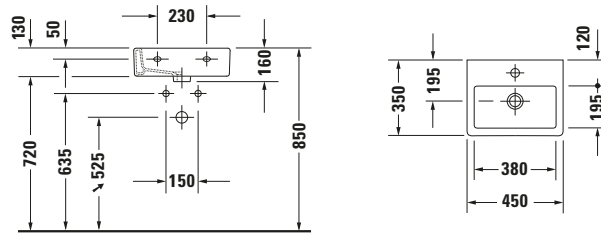

Handwaschbecken

Basis Angaben	
Langbezeichnung	Duravit Vero Handwaschbecken 450 mm Weiß Hochglanz, Hahnlochbank, Anzahl Hahnlöcher pro Waschplatz: 1 – 0704450041

Spezifikationen	
Farbe	
Farbwert	Weiß
Innenfarbe	Weiß
Aussenfarbe	Weiß
Glanzgrad	Hochglanz
Glanzgrad Innen	Hochglanz
Glanzgrad Außen	Hochglanz
Waschplatz	
Anzahl Hahnlöcher pro Waschplatz	1
Material	
Material	Keramik

Beschreibungstexte	
Ausschreibungstext	Duravit Vero Handwaschbecken Weiß Hochglanz 450 mm, Designer: Duravit, Medizinisch, Sanitärkeramik, Wandhängend, Ohne Überlauf, Position Ablauf: Mitte, Von unten glasiert, Anzahl Becken: 1, Beckenform: Rechteckig, Position Becken: Mitte, Position Hahnloch: Mitte, Weiß Hochglanz, Geeignet für Möbel, Hahnlochbank, CE-Kennzeichen-1: EN 14688, EAN Nr.: 4021534786662, Artikelgewicht: 13,09 kg, Beckenbreite: 380 mm, Beckentiefe: 195 mm, Abmessungen (Breite / Länge x Tiefe / Breite x Höhe): 450 x 350 x 160 mm, Artikel Nr.: 0704450041

Features	
Waschplatz	
Hahnlochbank	✓
Waschtisch	
Von unten glasiert	✓

Logistik	
Artikelgewicht	13,09 kg

Passende Produkte	
Passende Artikel	
	Schaftventil # 005038 Universal
	Designsiphon # 005036 Universal