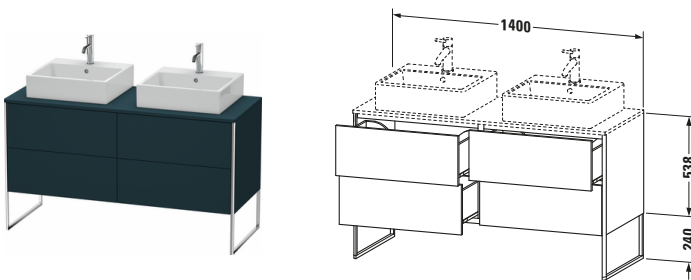

Konsolenwaschtischunterbau bodenstehend

Basis Angaben	
Langbezeichnung	Duravit XSquare Konsolenwaschtischunterbau bodenstehend, Nachtblau Seidenmatt, Rechteckig, Anzahl Ausschnitte: 2, Anzahl Auszüge: 4, Tip-on Technik – XS4926B9898

Spezifikationen	
Anzahl Ausschnitte	2
Anzahl Auszüge	4
Für Anzahl Waschtische	2
Montagegrad	Teilweise montiert
Tür	
Türanschlag	Links / Rechts
Waschplatz	
Position Becken	Links / Rechts
Montage	
Montageart	Bodenstehend / Wandmontage
Farbe	
Farbwert	Nachtblau
Glanzgrad	Seidenmatt
Front	
Farbwert Front	Nachtblau
Glanzgrad Front	Seidenmatt
Korpus	
Glanzgrad Korpus	Seidenmatt
Material Korpus	Hochverdichtete MDF-Platte
Oberfläche Korpus	Lack
Griff	
Ausführung Griff	Grifflos
Profil	
Farbe Profil	Chrom
Glanzgrad Profil	Hochglanz
Material Profil	Aluminium

Features	
Tip-on Technik	✓
Einrichtungssystem	Optional
Integrierter Höhenausgleich	✓
Selbsteinzug mit Dämpfung	✓

Lieferumfang	
Inkl. Fußgestell	✓
Montage	
Inkl. Befestigungsmaterial	✓
Technische Dokumentation	
Inkl. Montageanleitung	digital und gedruckt

Vermaßung	
Breite / Länge	1400 mm
Höhe	778 mm
Tiefe / Breite	548 mm
Min. Wandabstand	0 mm

Passende Produkte	
Passende Artikel	
	Raumsparsiphon # 005076 Universal
	Einrichtungssystem Set # UV0502 Universal
	Konsole # XS063G XSquare
	Konsole # XS064G XSquare
Notwendige Artikel	
	Konsole # XS063G XSquare
	Konsole # XS064G XSquare