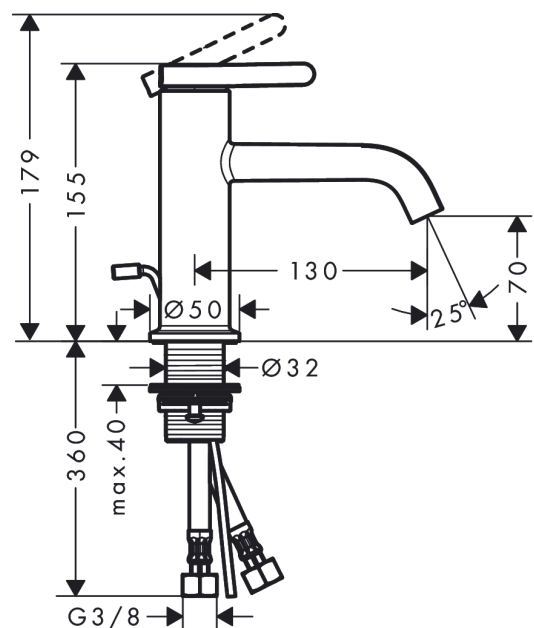

AXOR One

Einhebel-Waschtischmischer 70 mit Hebelgriff und Zugstangen-Ablaufgarnitur

Oberfläche: **Matt White** Artikelnummer: **48000700**

Beschreibung

Merkmale

- besteht aus: Einhebel-Waschtischmischer, Ablaufgarnitur
- ComfortZone: 70
- Ausladung: 130 mm
- Auslaufhöhe: 70 mm
- Griffvariante: Hebel
- Strahlart: Normalstrahl
- Maximale Durchflussmenge bei 3 bar: 5 l/min
- Keramikmischsystem
- Temperaturbegrenzung einstellbar
- Zugstangen-Ablaufgarnitur G 1 ¼
- Material Ablaufventil: Metall
- Geräuschgruppe: I
- Durchflussklasse: O
- PA-IX 38017/IO

Artikeldetails

TEAM-Nr. 757490.103
Preis exkl. MwSt. 566.00 CHF

Technologie

Designpreise

Zertifikate / Nachhaltigkeit

Produktabbildung

Maßzeichnung

AXOR One

Einhebel-Waschtismischer 70 mit Hebelgriff und Zugstangen-Ablaufgarnitur

Oberfläche: **Matt White** Artikelnummer: **48000700**

Durchflussdiagramm