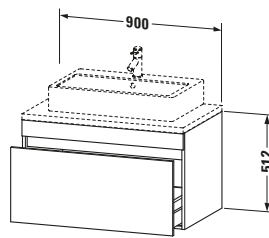

Konsolenwaschtischunterbau wandhängend

Basis Angaben	
Langbezeichnung	Duravit DuraStyle Konsolenwaschtischunterbau wandhängend, Betongrau Matt, Rechteckig, Anzahl Auszüge: 1 – DS531300707

Lieferumfang	
Montage	
Inkl. Befestigungsmaterial	✓
Technische Dokumentation	
Inkl. Montageanleitung	digital und gedruckt

Passende Produkte	
Passende Artikel	
	Raumsparsiphon # 005076 Universal
	Inneneinteilung # UV9846 Universal

Spezifikationen	
Anzahl Auszüge	1
Für Anzahl Waschtische	1
Montagegrad	Montiert
Waschplatz	
Position Becken	Mitte
Montage	
Montageart	Konsolenmontage / Wandhängend / Wandmontage
Farbe	
Farbwert	Betongrau
Glanzgrad	Matt
Front	
Farbwert Front	Betongrau
Glanzgrad Front	Matt
Korpus	
Glanzgrad Korpus	Matt
Material Korpus	Hochverdichtete Dreischicht-Holzspanplatte
Oberfläche Korpus	Dekor
Griff	
Ausführung Griff	Grifflos

Logistik	
Artikelgewicht	26,5 kg
Verkaufsverpackung	
Art Verkaufsverpackung	Karton
Menge / Verkaufsverpackung	1 Stk.
Ab Werk verpackt	✓
Breite Verkaufsverpackung inkl. Artikel	670 mm
Höhe Verkaufsverpackung inkl. Artikel	1070 mm
Tiefe Verkaufsverpackung inkl. Artikel	630 mm
Gewicht Verkaufsverpackung inkl. Artikel	33,5 kg
Anzahl Packstücke	1

Vermaßung	
Breite / Länge	900 mm
Höhe	512 mm
Tiefe / Breite	548 mm
Min. Wandabstand	20 mm

Notwendige Artikel	
	Konsole # DS103C DuraStyle
	Konsole # DS107C DuraStyle
	Konsole # DS102C DuraStyle
	Konsole # DS106C DuraStyle

Weitere Informationen finden Sie hier

<https://pro.duravit.de/p/DS531300707>