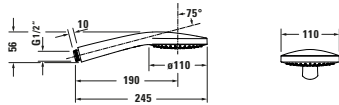

Handbrause

Basis Angaben	
Langbezeichnung	Duravit Brausen und Zubehör Handbrause 1jet Chrom Hochglanz – UV0650014010

Logistik	
Artikelgewicht	0,16 kg
Verkaufsverpackung	
Art Verkaufsverpackung	Karton
Menge / Verkaufsverpackung	1 Stk.
Ab Werk verpackt	✓
Breite Verkaufsverpackung inkl. Artikel	130 mm
Höhe Verkaufsverpackung inkl. Artikel	255 mm
Tiefe Verkaufsverpackung inkl. Artikel	60 mm
Gewicht Verkaufsverpackung inkl. Artikel	0,24 kg
Anzahl Packstücke	1

Passende Produkte	
Passende Artikel	
Passende Artikel finden Sie auf unserer Webseite.	

Beschreibungstexte	
Ausschreibungstext	Duravit Brausen und Zubehör Handbrause 1jet Chrom Hochglanz, Material: Kunststoff, Oberflächenbehandlung: Verchromt, Strahlart: Rain, Technisches Feature: Easy-Clean, Rain, Durchflussmenge (3 bar): 19,5 l/min, Min. empfohlener Betriebsdruck: 1 bar, Farbwert: Chrom, Anschlussmaß Wasseranschluss: 1/2", Durchmesser Handbrause: 110 mm, EAN Nr.: 4063382936714, Artikelgewicht: 0,16 kg, Serie: Brausen und Zubehör, Artikel Nr.: UV0650014010

Vermaßung	
Breite / Länge	245 mm
Höhe	56 mm
Tiefe / Breite	110 mm

Weitere Informationen finden Sie hier	
https://pro.duravit.de/p/UV0650014010	