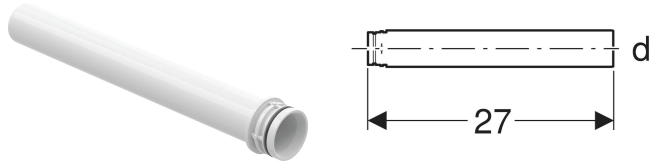

Geberit Anschlussstutzen mit O-Ring

TECHNISCHE DATEN

Werkstoff ASA

| Art.-Nr. | Farbe / Oberfläche | d, \emptyset mm | VE1 St. |
|--------------|--------------------|----------------------|------------|
| 241.408.21.1 | chrom / glänzend | 32 | 1 |