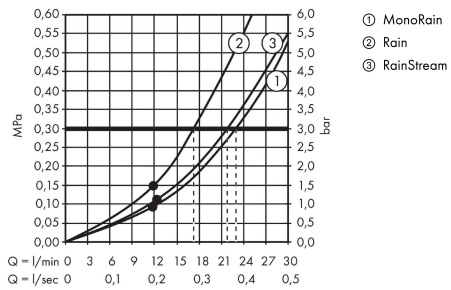

AXOR ShowerSolutions

Kopfbrause 460/300 3jet mit Deckenanschluss

Oberfläche: **Polished Red Gold** Artikelnummer: **35281300**

Beschreibung

Merkmale

- besteht aus: Kopfbrause, Deckenanschluss
- Brausekopfgrösse: 466 x 300 mm
- Strahlart: Rain, RainStream, MonoRain
- Durchflussmenge Rain (bei 3 bar): 17 l/min
- Durchflussmenge MonoRain (bei 3 Bar): 23 l/min
- Durchflussmenge RainStream (bei 3 bar): 22 l/min
- Maximale Durchflussmenge bei 3 bar: 23 l/min
- Mindestfließdruck: 1,5 bar
- Material Strahlscheibe: Metall
- Metalldeckenanschluss
- Deckenanschlusslänge: 100 mm
- Strahlscheibe zur Reinigung abnehmbar
- Kopfbrause zur Reinigung abnehmbar
- Montage: Deckenmontage
- Anschlussart: Grundkörper
- abgehängte Decke zwingend notwendig

Artikeldetails

TEAM-Nr. 758324.556
Preis exkl. MwSt. 4549.00 CHF

Technologie

Zertifikate / Nachhaltigkeit

Produktabbildung

Maßzeichnung

AXOR ShowerSolutions

Kopfbrause 460/300 3jet mit Deckenanschluss

Oberfläche: **Polished Red Gold** Artikelnummer: **35281300**

Durchflussdiagramm

Die Verbrauchswerte wurden praxisnah mit den dazugehörigen Armaturen (Thermostat/Mischer/ Unterputzventil) gemessen.