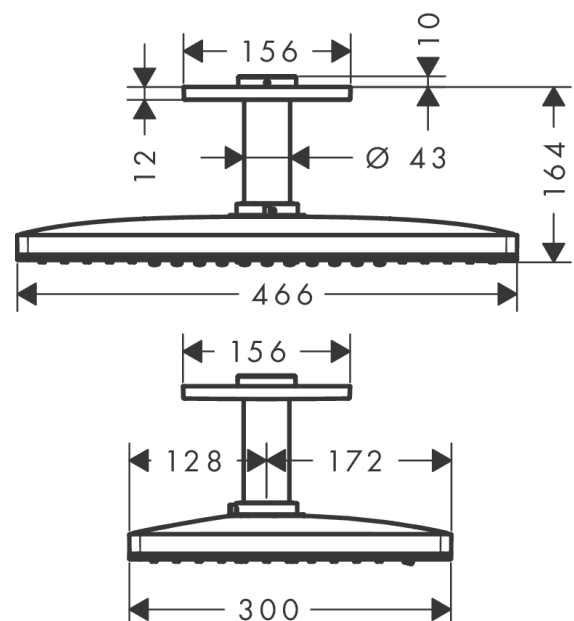

AXOR ShowerSolutions

Kopfbrause 460/300 3jet mit Deckenanschluss

Oberfläche: **Polished Red Gold** Artikelnummer: **35281300**

Beschreibung

Merkmale

- besteht aus: Kopfbrause, Deckenanschluss
- Brausekopfgrösse: 466 x 300 mm
- Strahlart: Rain, RainStream, MonoRain
- Durchflussmenge Rain (bei 3 bar): 17 l/min
- Durchflussmenge MonoRain (bei 3 Bar): 23 l/min
- Durchflussmenge RainStream (bei 3 bar): 22 l/min
- Maximale Durchflussmenge bei 3 bar: 23 l/min
- Mindestfließdruck: 1,5 bar
- Material Strahlscheibe: Metall
- Metalldeckenanschluss
- Deckenanschlusslänge: 100 mm
- Strahlscheibe zur Reinigung abnehmbar
- Kopfbrause zur Reinigung abnehmbar
- Montage: Deckenmontage
- Anschlussart: Grundkörper
- abgehängte Decke zwingend notwendig

Artikeldetails

TEAM-Nr. 758324.556
Preis exkl. MwSt. 4549.00 CHF

Technologie

Zertifikate / Nachhaltigkeit

Produktabbildung

Maßzeichnung

AXOR ShowerSolutions

Kopfbrause 460/300 3jet mit Deckenanschluss

Oberfläche: **Polished Red Gold** Artikelnummer: **35281300**

Durchflussdiagramm

Die Verbrauchswerte wurden praxisnah mit den dazugehörigen Armaturen (Thermostat/Mischer/ Unterputzventil) gemessen.