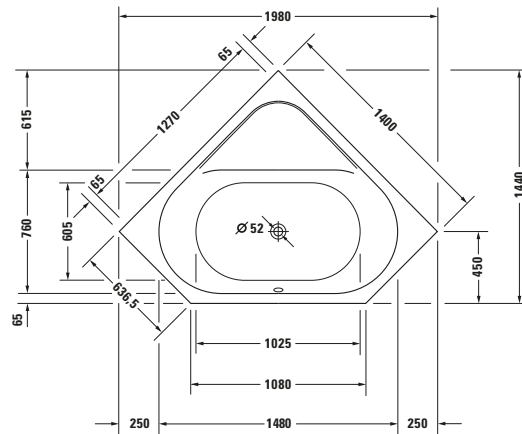

Badewanne

Basis Angaben	
Langbezeichnung	Duravit D-Code Badewanne 1400x1400 mm Weiß, Einbau, Material: Sanitäracryl, Fünfeck, Anzahl Rückenschrägen: 2, Position Ablauf: Mitte, Überlauf – 700137000000000

Spezifikationen	
Montage	
Einbauart	Einbau
Position Rückenschräge	Links / Rechts
Nutzhalt	140 l
Material	
Material	Sanitäracryl
Farbe	
Farbwert	Weiß
Glanzgrad	Glänzend
Überlauf	
Überlaufart	Drehexcenter

Features	
Wannengriff möglich	✓

Vermaßung	
Breite / Länge	1400 mm
Tiefe / Breite	1400 mm
Höhe	420 mm
Min. Höhe mit Füßen	535 mm
Höhe mit Wannenträger	550 mm

Logistik	
Artikelgewicht	29 kg

Passende Produkte	
Passende Artikel	
	Badewannenträger # 790476000000000 D-Code
	Wannenanker # 790103000000000 Universal
	Schallschutz-Set # 791368000000000 Universal
	Wannengriff # 792804000000100 Universal
	Fußgestell # 790128000000000 D-Code
	Wandprofil # 790126000000000 Universal
	Ab- und Überlaufgarnitur # 790226000000100 D-Code
	Whirlwanne # 760137 D-Code

Beschreibungstexte	
Ausschreibungstext	Duravit D-Code Badewanne Weiß 1400x1400 mm, Designer: sieger design, Form: Fünfeck, Sanitäracryl, Einbauart: Einbau, Wannerverkleidung möglich, Anzahl Rückenschrägen: 2, Position Rückenschräge: Links, Rechts, Überlauf, Überlaufart: Drehexcenter, Position Überlauf: Mitte, Position Ablauf: Mitte, Weiß, CE-Kennzeichen-1: EN 14516, EAN Nr.: 4021534394287, Artikelgewicht: 29 kg, Nutzhalt: 140 l, Innentiefe: 400 mm, Abmessungen (Breite / Länge x Tiefe / Breite x Höhe): 1400 x 1400 x 420 mm, Artikel Nr.: 700137000000000