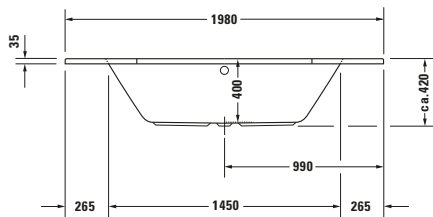

Badewanne

Basis Angaben	
Langbezeichnung	Duravit D-Code Badewanne 1400x1400 mm Weiß, Einbau, Material: Sanitäracryl, Fünfeck, Anzahl Rückenschrägen: 2, Position Ablauf: Mitte, Überlauf – 700137000000000

Spezifikationen	
Montage	
Einbauart	Einbau
Position Rückenschräge	Links / Rechts
Nutzhalt	140 l
Material	
Material	Sanitäracryl
Farbe	
Farbwert	Weiß
Glanzgrad	Glänzend
Überlauf	
Überlaufart	Drehexcenter

Features	
Wannengriff möglich	✓

Vermaßung	
Breite / Länge	1400 mm
Tiefe / Breite	1400 mm
Höhe	420 mm
Min. Höhe mit Füßen	535 mm
Höhe mit Wannenträger	550 mm

Logistik	
Artikelgewicht	29 kg

Passende Produkte	
Passende Artikel	
	Badewannenträger # 790476000000000 D-Code
	Wannenanker # 790103000000000 Universal
	Schallschutz-Set # 791368000000000 Universal
	Wannengriff # 792804000000100 Universal
	Fußgestell # 790128000000000 D-Code
	Wandprofil # 790126000000000 Universal
	Ab- und Überlaufgarnitur # 790226000000100 D-Code
	Whirlwanne # 760137 D-Code

Beschreibungstexte	
Ausschreibungstext	Duravit D-Code Badewanne Weiß 1400x1400 mm, Designer: sieger design, Form: Fünfeck, Sanitäracryl, Einbauart: Einbau, Wannerverkleidung möglich, Anzahl Rückenschrägen: 2, Position Rückenschräge: Links, Rechts, Überlauf, Überlaufart: Drehexcenter, Position Überlauf: Mitte, Position Ablauf: Mitte, Weiß, CE-Kennzeichen-1: EN 14516, EAN Nr.: 4021534394287, Artikelgewicht: 29 kg, Nutzhalt: 140 l, Innentiefe: 400 mm, Abmessungen (Breite / Länge x Tiefe / Breite x Höhe): 1400 x 1400 x 420 mm, Artikel Nr.: 700137000000000