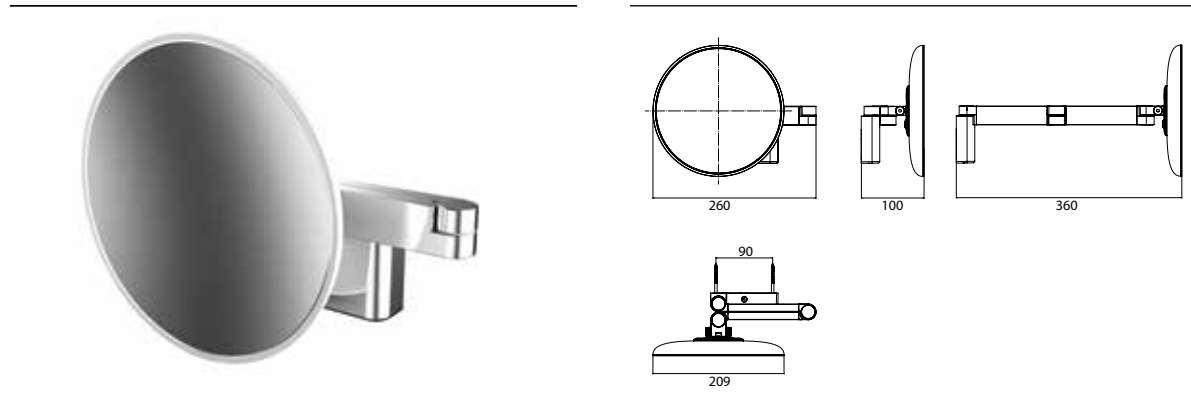

## PRODUKTINFORMATION

LED Rasier- und Kosmetikspiegel, rund, Wandmodell, Doppelgelenkarm mit Wandanschluss chrom,  
Vergrößerung: 5-fach

Art.-Nr.1095 060 30

2 Lichttaster, Helligkeit und Lichtfarbe - kalt/warm (2.700 - 6.500 K) - stufenlos dimmbar.