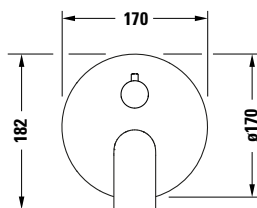

Einhebel-Brausemischer Unterputz

Basis Angaben	
Langbezeichnung	Duravit Tulum by Starck Einhebel-Brausemischer Unterputz Schwarz Matt – TU4210012046

Spezifikationen	
Wasseranschluss	
Anschlussart Wasseranschluss	Grundkörper
Temperaturregelung	Keramikmischsystem
Verbraucher/Umsteller	Umstellventil
Anzahl Verbraucher	2
Form Rosette	Rund
Durchflussmenge (3 bar)	22,5 l/min
Min. Empfohlener Betriebsdruck	1 bar
Max. Empfohlener Betriebsdruck	5 bar
Farbe	
Farbwert	Schwarz
Glanzgrad	Matt

Beschreibungstexte	
Ausschreibungstext	<p>Duravit Tulum by Starck Einhebel-Brausemischer Unterputz Schwarz Matt, Designer: Philippe Starck, Oberflächenbehandlung: Verchromt, Griffvariante: Hebelgriff, Anzahl Griffe: 1, Bedienungsart: Mechanisch, Durchflussmenge (3 bar): 22,5 l/min, Min. Empfohlener Betriebsdruck: 1 bar, Temperaturregelung: Keramikmischsystem, Anzahl Verbraucher: 2, Umstellung Verbraucher: Handbrause, Kopfbrause, Geeignet für Durchlauferhitzer, Anschlussart Wasseranschluss: Grundkörper, EAN Nr.: 4063382961396, Artikelgewicht: 2,2 kg, Abmessungen (Breite / Länge x Tiefe / Breite x Höhe): 170 x 86 x 182 mm, Artikel Nr.: TU4210012046</p>