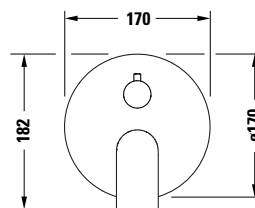

Einhebel-Brausemischer Unterputz

Basis Angaben	
Langbezeichnung	Duravit Tulum by Starck Einhebel-Brausemischer Unterputz Schwarz Matt – TU4210012046

Spezifikationen	
Wasseranschluss	
Anschlussart Wasseranschluss	Grundkörper
Temperaturregelung	Keramikmischsystem
Verbraucher/Umsteller	Umstellventil
Anzahl Verbraucher	2
Form Rosette	Rund
Durchflussmenge (3 bar)	22,5 l/min
Min. Empfohlener Betriebsdruck	1 bar
Max. Empfohlener Betriebsdruck	5 bar
Farbe	
Farbwert	Schwarz
Glanzgrad	Matt

Beschreibungstexte	
Ausschreibungstext	<p>Duravit Tulum by Starck Einhebel-Brausemischer Unterputz Schwarz Matt, Designer: Philippe Starck, Oberflächenbehandlung: Verchromt, Griffvariante: Hebelgriff, Anzahl Griffe: 1, Bedienungsart: Mechanisch, Durchflussmenge (3 bar): 22,5 l/min, Min. Empfohlener Betriebsdruck: 1 bar, Temperaturregelung: Keramikmischsystem, Anzahl Verbraucher: 2, Umstellung Verbraucher: Handbrause, Kopfbrause, Geeignet für Durchlauferhitzer, Anschlussart Wasseranschluss: Grundkörper, EAN Nr.: 4063382961396, Artikelgewicht: 2,2 kg, Abmessungen (Breite / Länge x Tiefe / Breite x Höhe): 170 x 86 x 182 mm, Artikel Nr.: TU4210012046</p>