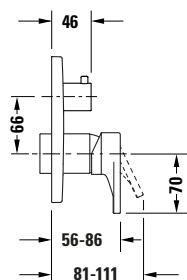

Einhebel-Brausemischer Unterputz

Basis Angaben	
Langbezeichnung	Duravit Tulum by Starck Einhebel-Brausemischer Unterputz Schwarz Matt – TU4210012046

Spezifikationen	
Wasseranschluss	
Anschlussart Wasseranschluss	Grundkörper
Temperaturregelung	Keramikmischsystem
Verbraucher/Umsteller	Umstellventil
Anzahl Verbraucher	2
Form Rosette	Rund
Durchflussmenge (3 bar)	22,5 l/min
Min. Empfohlener Betriebsdruck	1 bar
Max. Empfohlener Betriebsdruck	5 bar
Farbe	
Farbwert	Schwarz
Glanzgrad	Matt

Beschreibungstexte	
Ausschreibungstext	<p>Duravit Tulum by Starck Einhebel-Brausemischer Unterputz Schwarz Matt, Designer: Philippe Starck, Oberflächenbehandlung: Verchromt, Griffvariante: Hebelgriff, Anzahl Griffe: 1, Bedienungsart: Mechanisch, Durchflussmenge (3 bar): 22,5 l/min, Min. Empfohlener Betriebsdruck: 1 bar, Temperaturregelung: Keramikmischsystem, Anzahl Verbraucher: 2, Umstellung Verbraucher: Handbrause, Kopfbrause, Geeignet für Durchlauferhitzer, Anschlussart Wasseranschluss: Grundkörper, EAN Nr.: 4063382961396, Artikelgewicht: 2,2 kg, Abmessungen (Breite / Länge x Tiefe / Breite x Höhe): 170 x 86 x 182 mm, Artikel Nr.: TU4210012046</p>