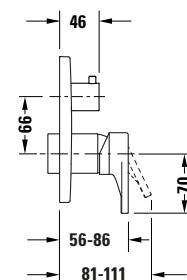

Einhebel-Brausemischer Unterputz

Basis Angaben	
Langbezeichnung	Duravit Tulum by Starck Einhebel-Brausemischer Unterputz Schwarz Matt – TU4210012046

Spezifikationen	
Wasseranschluss	
Anschlussart Wasseranschluss	Grundkörper
Temperaturregelung	Keramikmischsystem
Verbraucher/Umsteller	Umstellventil
Anzahl Verbraucher	2
Form Rosette	Rund
Durchflussmenge (3 bar)	22,5 l/min
Min. Empfohlener Betriebsdruck	1 bar
Max. Empfohlener Betriebsdruck	5 bar
Farbe	
Farbwert	Schwarz
Glanzgrad	Matt

Beschreibungstexte	
Ausschreibungstext	<p>Duravit Tulum by Starck Einhebel-Brausemischer Unterputz Schwarz Matt, Designer: Philippe Starck, Oberflächenbehandlung: Verchromt, Griffvariante: Hebelgriff, Anzahl Griffe: 1, Bedienungsart: Mechanisch, Durchflussmenge (3 bar): 22,5 l/min, Min. Empfohlener Betriebsdruck: 1 bar, Temperaturregelung: Keramikmischsystem, Anzahl Verbraucher: 2, Umstellung Verbraucher: Handbrause, Kopfbrause, Geeignet für Durchlauferhitzer, Anschlussart Wasseranschluss: Grundkörper, EAN Nr.: 4063382961396, Artikelgewicht: 2,2 kg, Abmessungen (Breite / Länge x Tiefe / Breite x Höhe): 170 x 86 x 182 mm, Artikel Nr.: TU4210012046</p>