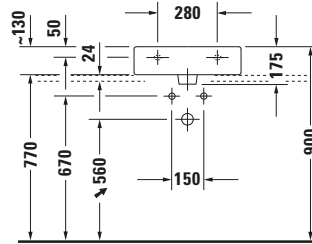

Waschtisch

Basis Angaben

Langbezeichnung	Duravit Vero Waschtisch 500 mm Weiß Hochglanz, Hahnlochbank, Anzahl Hahnlöcher pro Waschplatz: 1, Überlauf, Geschliffen – 0454500027
-----------------	--

Spezifikationen

Farbe	
Farbwert	Weiß
Innenfarbe	Weiß
Aussenfarbe	Weiß
Glanzgrad	Hochglanz
Glanzgrad Innen	Hochglanz
Glanzgrad Außen	Hochglanz
Überlauf	
Überlauf	✓
Waschplatz	
Anzahl Hahnlöcher pro Waschplatz	1
Material	
Material	Keramik

Features

Waschtisch	
Geschliffen	✓
Waschplatz	
Hahnlochbank	✓

Logistik

Artikelgewicht	15,3 kg
----------------	---------

Passende Produkte

Passende Artikel	
	Push-open Ventil # 0050524600 Universal
	Push-open Ventil # 0050521000 Universal
	Designsiphon # 0050361000 Universal
	Designsiphon # 0050364600 Universal
	Push-open Ventil # 005052 Universal
	Designsiphon # 005036 Universal

Beschreibungstexte

Ausschreibungstext	Duravit Vero Waschtisch Weiß Hochglanz 500 mm, Designer: Duravit, Sanitärkeramik, Aufsatz, Überlauf, Position Ablauf: Mitte, Geschliffen, Anzahl Becken: 1, Beckenform: Rechteckig, Position Becken: Mitte, Position Hahnloch: Mitte, Weiß Hochglanz, Geeignet für Möbel, Hahnlochbank, CE-Kennzeichen-1: EN 14688, EAN Nr.: 4021534285806, Artikelgewicht: 15,3 kg, Beckenbreite: 430 mm, Beckentiefe: 310 mm, Abmessungen (Breite / Länge x Tiefe / Breite x Höhe): 500 x 470 x 175 mm, Artikel Nr.: 0454500027
--------------------	---