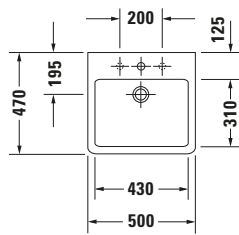

Waschtisch

Basis Angaben

Langbezeichnung	Duravit Vero Waschtisch 500 mm Weiß Hochglanz, Hahnlochbank, Anzahl Hahnlöcher pro Waschplatz: 1, Überlauf, Geschliffen – 0454500027
-----------------	--

Spezifikationen

Farbe	
Farbwert	Weiß
Innenfarbe	Weiß
Aussenfarbe	Weiß
Glanzgrad	Hochglanz
Glanzgrad Innen	Hochglanz
Glanzgrad Außen	Hochglanz
Überlauf	
Überlauf	✓
Waschplatz	
Anzahl Hahnlöcher pro Waschplatz	1
Material	
Material	Keramik

Beschreibungstexte

Ausschreibungstext	Duravit Vero Waschtisch Weiß Hochglanz 500 mm, Designer: Duravit, Sanitärkeramik, Aufsatz, Überlauf, Position Ablauf: Mitte, Geschliffen, Anzahl Becken: 1, Beckenform: Rechteckig, Position Becken: Mitte, Position Hahnloch: Mitte, Weiß Hochglanz, Geeignet für Möbel, Hahnlochbank, CE-Kennzeichen-1: EN 14688, EAN Nr.: 4021534285806, Artikelgewicht: 15,3 kg, Beckenbreite: 430 mm, Beckentiefe: 310 mm, Abmessungen (Breite / Länge x Tiefe / Breite x Höhe): 500 x 470 x 175 mm, Artikel Nr.: 0454500027
--------------------	---