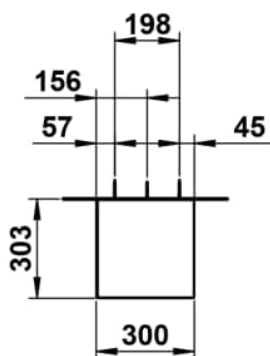

FOLIO

Hochschrank 1250, 1 Tür, Türscharnier rechts, inklusive Befestigungsset, 4 Glasablagen

MASSE

Länge	300 mm
Breite	303 mm
Höhe	1246 mm

FARBEN UND OBERFLÄCHEN

	524 Eiche gebürstet, Holzdekor
---	--------------------------------

Anzahl der Ablagen : 4

Einbauart : Wandhängend

Material der Ablagen : Glas

Möbelstruktur : Türen

Nettogewicht in kg : 33,5

Schließ- und Öffnungsfunktion : Push to open

Tür und Schubladen Kombination : 1 Tür

Türtyp : Flügeltüren

TECHNISCHE ZEICHNUNGEN

FOLIO

FOLIO ist mehr als ein Waschtisch. Es ist eine Inszenierung – die perfekte Verschmelzung von Form, Funktion und Material. FOLIO fügt sich nicht einfach ein: FOLIO definiert den Raum neu. Die klare Geometrie, die minimalen Radian und die planen Flächen sind das Ergebnis hochpräziser Manufakturarbeit. Eine 3 mm starke Abdeckung aus glasiertem Stahl faltet sich exakt um den Waschplatz, ummantelt ihn wie ein hauchdünnes Blatt und erzählt mit jeder Berührung von handwerklicher Präzision und gestalterischer Intelligenz. Stauraum wird bei FOLIO nicht als Beiwerk gedacht, sondern als integraler Bestandteil des Designs – unaufdringlich, elegant, präzise. Der passende FOLIO Hochschrank fügt sich nahtlos in die Designsprache ein und erweitert den Funktionsraum ohne visuelle Unruhe – ideal für architektonisch anspruchsvolle Raumlösungen.