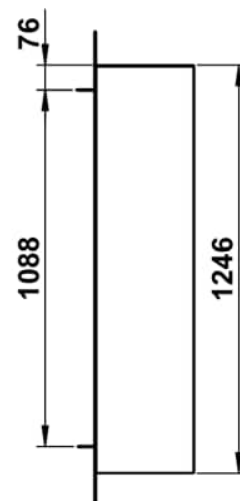

FOLIO

Hochschrank 1250, 1 Tür, Türscharnier rechts, inklusive Befestigungsset, 4 Glasablagen

MASSE

Länge	300 mm
Breite	303 mm
Höhe	1246 mm

FARBEN UND OBERFLÄCHEN

	524 Eiche gebürstet, Holzdekor
---	--------------------------------

Anzahl der Ablagen : 4

Einbauart : Wandhängend

Material der Ablagen : Glas

Möbelstruktur : Türen

Nettogewicht in kg : 33,5

Schließ- und Öffnungsfunktion : Push to open

Tür und Schubladen Kombination : 1 Tür

Türtyp : Flügeltüren

TECHNISCHE ZEICHNUNGEN

FOLIO

FOLIO ist mehr als ein Waschtisch. Es ist eine Inszenierung – die perfekte Verschmelzung von Form, Funktion und Material. FOLIO fügt sich nicht einfach ein: FOLIO definiert den Raum neu. Die klare Geometrie, die minimalen Radian und die planen Flächen sind das Ergebnis hochpräziser Manufakturarbeit. Eine 3 mm starke Abdeckung aus glasiertem Stahl faltet sich exakt um den Waschplatz, ummantelt ihn wie ein hauchdünnes Blatt und erzählt mit jeder Berührung von handwerklicher Präzision und gestalterischer Intelligenz. Stauraum wird bei FOLIO nicht als Beiwerk gedacht, sondern als integraler Bestandteil des Designs – unaufdringlich, elegant, präzise. Der passende FOLIO Hochschrank fügt sich nahtlos in die Designsprache ein und erweitert den Funktionsraum ohne visuelle Unruhe – ideal für architektonisch anspruchsvolle Raumlösungen.