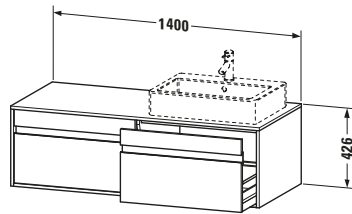

Konsolenwaschtischunterbau wandhängend

Basis Angaben	
Langbezeichnung	Duravit Ketho Konsolenwaschtischunterbau wandhängend, Eiche Schwarz Matt, Rechteckig, Anzahl Ausschnitte: 2, Anzahl Auszüge: 2 – KT6697B1616

Spezifikationen	
Anzahl Ausschnitte	2
Anzahl Auszüge	2
Für Anzahl Waschtische	2
Montagegrad	Montiert

Waschplatz	
Position Becken	Links / Rechts

Montage	
Montageart	Wandhängend / Wandmontage

Farbe	
Farbwert	Eiche Schwarz
Glanzgrad	Matt

Vermaßung	
Breite / Länge	1400 mm
Höhe	426 mm
Tiefe / Breite	550 mm
Min. Wandabstand	0 mm

Passende Produkte

Passende Artikel	
	Raumsparsiphon # 005076 Universal

Notwendige Artikel	
	Raumsparsiphon # 005076 Universal