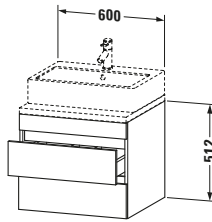

Konsolenwaschtischunterbau wandhängend

Basis Angaben	
Langbezeichnung	Duravit DuraStyle Konsolenwaschtischunterbau wandhängend, Nussbaum Matt, Rechteckig, Anzahl Schubkästen: 2 – DS531507979

Spezifikationen	
Anzahl Schubkästen	2
Für Anzahl Waschtische	1
Montagegrad	Montiert
Waschplatz	
Position Becken	Mitte
Montage	
Montageart	Konsolenmontage / Wandhängend / Wandmontage
Farbe	
Farbwert	Nussbaum
Glanzgrad	Matt
Front	
Farbwert Front	Nussbaum
Glanzgrad Front	Matt
Korpus	
Glanzgrad Korpus	Matt
Material Korpus	Hochverdichtete Dreischicht-Holzspanplatte
Oberfläche Korpus	Dekor
Griff	
Ausführung Griff	Grifflos

Features	
Inneneinteilung	Optional
Selbsteinzug mit Dämpfung	✓
Siphonausschnitt	✓
Schürze	✓

Lieferumfang	
Montage	
Inkl. Befestigungsmaterial	✓
Technische Dokumentation	
Inkl. Montageanleitung	digital und gedruckt

Logistik	
Artikelgewicht	21,3 kg
Verkaufsverpackung	
Art Verkaufsverpackung	Karton
Menge / Verkaufsverpackung	1 Stk.
Ab Werk verpackt	✓
Breite Verkaufsverpackung inkl. Artikel	685 mm
Höhe Verkaufsverpackung inkl. Artikel	670 mm
Tiefe Verkaufsverpackung inkl. Artikel	640 mm
Gewicht Verkaufsverpackung inkl. Artikel	25,5 kg
Anzahl Packstücke	1

Vermaßung	
Breite / Länge	600 mm
Höhe	512 mm
Tiefe / Breite	548 mm
Min. Wandabstand	20 mm

Passende Produkte	
Passende Artikel	
	Raumsparsiphon # 005076 Universal
	Inneneinteilung # UV9846 Universal

Notwendige Artikel	
	Konsole # DS103C DuraStyle
	Konsole # DS107C DuraStyle
	Konsole # DS102C DuraStyle
	Konsole # DS106C DuraStyle