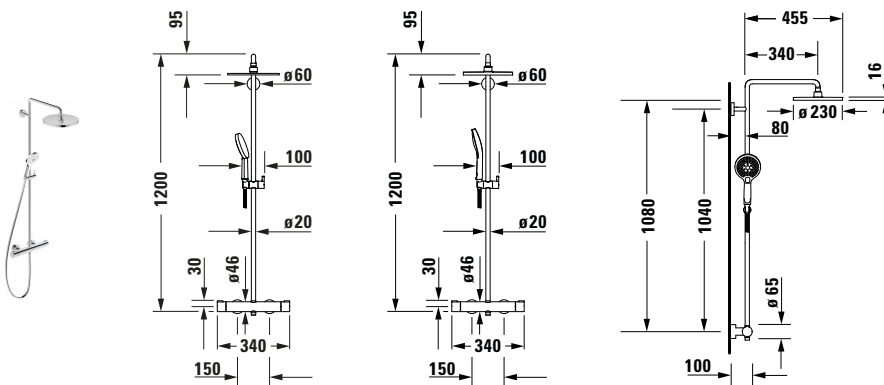

Duschsystem

Basis Angaben	
Langbezeichnung	Duravit C.1 Duschsystem Chrom Hochglanz – C14280008010

Spezifikationen	
Armaturenart	Brausethermostat
Temperaturregelung	Thermostatkartusche
Strahlart Kopfbrause	1 Strahl
Strahlart Handbrause	3 Strahl
Anschlussmaß Schlauchanschluss	1/2"
Durchflussmenge (3 bar)	12,5 l/min
Geräuschkategorie	II
Min. Empfohlener Betriebsdruck	1 bar
Max. Empfohlener Betriebsdruck	5 bar
Wasseranschluss	
Anschlussmaß Wasseranschluss	DN 15
Farbe	
Farbwert	Chrom
Glanzgrad	Hochglanz

Features	
Sicherheitssperre bei 38 °C	✓
Kopfbrause im Winkel verstellbar	✓
Handbrausenhalterung	Höhenverstellbar
Geeignet für Durchlauferhitzer	✓
Rückflussverhinderer	im Schlauchanschluss

Vermaßung	
Durchmesser Kopfbrause	230 mm
Ausladung	350 mm
Höhe	1200 mm
Stichmaß	150 mm

Beschreibungstexte	
Ausschreibungstext	<p>Duravit C.1 Duschsystem Chrom Hochglanz, Designer: Kurt Merki Jr., Oberflächenbehandlung: Verchromt, Form: Rund, Griffvariante: Hebelgriff, Bedienungsart: Mechanisch, Technisches Feature: Easy-Clean, HeatLock, Handbrausenhalterung: Höhenverstellbar, Kopfbrause im Winkel verstellbar, Durchflussmenge (3 bar): 12,5 l/min, Durchflussmenge Handbrause (3 bar): 12 l/min, Durchflussmenge Kopfbrause (3 bar): 10,7 l/min, Min. Empfohlener Betriebsdruck: 1 bar, Temperaturregelung: Thermostatkartusche, Geeignet für Durchlauferhitzer, Sicherheitssperre bei 38 °C, Rückflussverhinderer: im Schlauchanschluss, Anschlussmaß Schlauchanschluss: 1/2", Anschlussmaß Wasseranschluss: DN 15, Anschlussart Wasseranschluss: S-Anschlüsse, EAN Nr.: 4053424455280, Artikelgewicht: 10 kg, Ausladung: 350 mm, Durchmesser Kopfbrause: 230 mm, Abmessungen (Breite / Länge x Tiefe / Breite x Höhe): 310 x 460 x 1200 mm, Artikel Nr.: C14280008010, Geräuschkategorie: II</p>