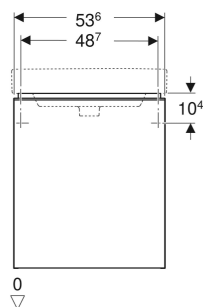

Geberit Smyle Unterschrank für Waschtisch eckiges Design, mit einer Tür

EIGENSCHAFTEN

- FSC™ C134279 zertifiziert
- Wandhängend
- Mit einer Tür
- Griff zum Öffnen
- Tür mit Dämpfungsmechanismus
- Mit einem versetzbaren Einlegeboden
- Feuchtigkeitsbeständig
- Vormontiert geliefert

TECHNISCHE DATEN

Werkstoff Hochverdichtete Dreischicht-Holzspanplatte

LIEFERUMFANG

- Unterschrank für Waschtisch
- Befestigungsmaterial

ZUBEHÖR

- Geberit Magnethalter
- Geberit Steckdosenelement
- Geberit Steckdosenelement mit USB-Anschluss
- Geberit Handtuchhalter für Badezimmermöbel, Ecke rechtwinklig
- Geberit Handtuchhalter für Badezimmermöbel, Ecke abgerundet
- Geberit Set Füße schmal

Art-Nr.	Farbe / Oberfläche	B cm	Breite Waschtisch cm	H cm	T cm	Tür	VE1 St.
500.365.JL.1 *	Korpus, Front: sandgrau / lackiert hochglänzend Griff: sandgrau / pulverbeschichtet matt	53.6	55	61.7	43.3	Anschlag rechts	1