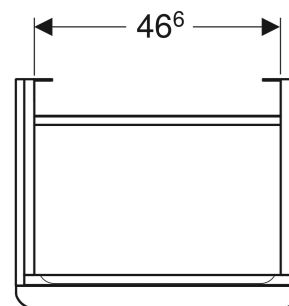

Geberit Smyle Unterschrank für Waschtisch eckiges Design, mit einer Tür

EIGENSCHAFTEN

- FSC™ C134279 zertifiziert
- Wandhängend
- Mit einer Tür
- Griff zum Öffnen
- Tür mit Dämpfungsmechanismus
- Mit einem versetzbaren Einlegeboden
- Feuchtigkeitsbeständig
- Vormontiert geliefert

TECHNISCHE DATEN

Werkstoff Hochverdichtete Dreischicht-Holzspanplatte

LIEFERUMFANG

- Unterschrank für Waschtisch
- Befestigungsmaterial

ZUBEHÖR

- Geberit Magnethalter
- Geberit Steckdosenelement
- Geberit Steckdosenelement mit USB-Anschluss
- Geberit Handtuchhalter für Badezimmermöbel, Ecke rechtwinklig
- Geberit Handtuchhalter für Badezimmermöbel, Ecke abgerundet
- Geberit Set Füße schmal

Art-Nr.	Farbe / Oberfläche	B cm	Breite Waschtisch cm	H cm	T cm	Tür	VE1 St.
500.365.JL.1 *	Korpus, Front: sandgrau / lackiert hochglänzend Griff: sandgrau / pulverbeschichtet matt	53.6	55	61.7	43.3	Anschlag rechts	1