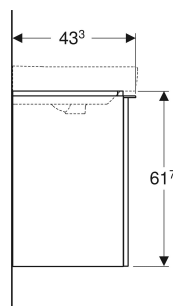

Geberit Smyle Unterschrank für Waschtisch eckiges Design, mit einer Tür

EIGENSCHAFTEN

- FSC™ C134279 zertifiziert
- Wandhängend
- Mit einer Tür
- Griff zum Öffnen
- Tür mit Dämpfungsmechanismus
- Mit einem versetzbaren Einlegeboden
- Feuchtigkeitsbeständig
- Vormontiert geliefert

TECHNISCHE DATEN

Werkstoff Hochverdichtete Dreischicht-Holzspanplatte

LIEFERUMFANG

- Unterschrank für Waschtisch
- Befestigungsmaterial

ZUBEHÖR

- Geberit Magnethalter
- Geberit Steckdosenelement
- Geberit Steckdosenelement mit USB-Anschluss
- Geberit Handtuchhalter für Badezimmermöbel, Ecke rechtwinklig
- Geberit Handtuchhalter für Badezimmermöbel, Ecke abgerundet
- Geberit Set Füße schmal

Art-Nr.	Farbe / Oberfläche	B cm	Breite Waschtisch cm	H cm	T cm	Tür	VE1 St.
500.365.JL.1 *	Korpus, Front: sandgrau / lackiert hochglänzend Griff: sandgrau / pulverbeschichtet matt	53.6	55	61.7	43.3	Anschlag rechts	1