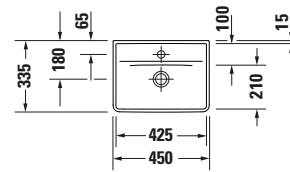

Handwaschbecken

Basis Angaben

Langbezeichnung	Duravit D-Neo Handwaschbecken 450 mm Weiß Hochglanz, Hahnlochbank, Anzahl Hahnlöcher pro Waschplatz: 0 – 0738450070
-----------------	---

Spezifikationen
Farbe

Waschtisch

Von unten glasiert	✓
--------------------	---

Logistik

Artikelgewicht	9,8 kg
----------------	--------

Passende Produkte
Passende Artikel

	Schaftventil # 005024 Universal
	Röhrensiphon # 0050260000 Universal

Beschreibungstexte

Ausschreibungstext	Duravit D-Neo Handwaschbecken Weiß Hochglanz 450 mm, Designer: Bertrand Lejoly, Sanitärkeramik, Wandhängend, Ohne Überlauf, Position Ablauf: Mitte, Von unten glasiert, Ablagefläche: HahnlochbankHinten, Anzahl Becken: 1, Position Becken: Mitte, Position Hahnloch: n/a, Weiß Hochglanz, Hahnlochbank, CE-Kennzeichen-1: EN 14688, EAN Nr.: 4063382012487, Artikelgewicht: 9,8 kg, Abmessungen (Breite / Länge x Tiefe / Breite x Höhe): 450 x 335 x 160 mm, Artikel Nr.: 0738450070
--------------------	---