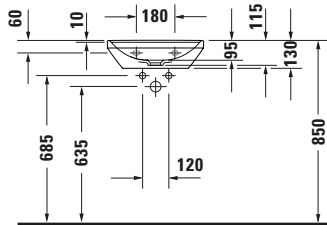

Handwaschbecken

Basis Angaben

Langbezeichnung	Duravit D-Neo Handwaschbecken 450 mm Weiß Hochglanz, Hahnlochbank, Anzahl Hahnlöcher pro Waschplatz: 0 – 0738450070
-----------------	---

Spezifikationen
Farbe

Waschtisch

Von unten glasiert	✓
--------------------	---

Logistik

Artikelgewicht	9,8 kg
----------------	--------

Passende Produkte
Passende Artikel

	Schaftventil # 005024 Universal
	Röhrensiphon # 0050260000 Universal

Beschreibungstexte

Ausschreibungstext	Duravit D-Neo Handwaschbecken Weiß Hochglanz 450 mm, Designer: Bertrand Lejoly, Sanitärkeramik, Wandhängend, Ohne Überlauf, Position Ablauf: Mitte, Von unten glasiert, Ablagefläche: HahnlochbankHinten, Anzahl Becken: 1, Position Becken: Mitte, Position Hahnloch: n/a, Weiß Hochglanz, Hahnlochbank, CE-Kennzeichen-1: EN 14688, EAN Nr.: 4063382012487, Artikelgewicht: 9,8 kg, Abmessungen (Breite / Länge x Tiefe / Breite x Höhe): 450 x 335 x 160 mm, Artikel Nr.: 0738450070
--------------------	---