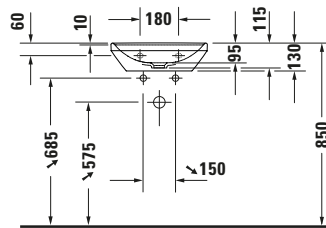

Handwaschbecken

Basis Angaben

Langbezeichnung	Duravit D-Neo Handwaschbecken 450 mm Weiß Hochglanz, Hahnlochbank, Anzahl Hahnlöcher pro Waschplatz: 0 – 0738450070
-----------------	---

Spezifikationen
Farbe

Waschtisch

Von unten glasiert	✓
--------------------	---

Logistik

Artikelgewicht	9,8 kg
----------------	--------

Passende Produkte
Passende Artikel

	Schaftventil # 005024 Universal
	Röhrensiphon # 0050260000 Universal

Beschreibungstexte

Ausschreibungstext	Duravit D-Neo Handwaschbecken Weiß Hochglanz 450 mm, Designer: Bertrand Lejoly, Sanitärkeramik, Wandhängend, Ohne Überlauf, Position Ablauf: Mitte, Von unten glasiert, Ablagefläche: HahnlochbankHinten, Anzahl Becken: 1, Position Becken: Mitte, Position Hahnloch: n/a, Weiß Hochglanz, Hahnlochbank, CE-Kennzeichen-1: EN 14688, EAN Nr.: 4063382012487, Artikelgewicht: 9,8 kg, Abmessungen (Breite / Länge x Tiefe / Breite x Höhe): 450 x 335 x 160 mm, Artikel Nr.: 0738450070
--------------------	---