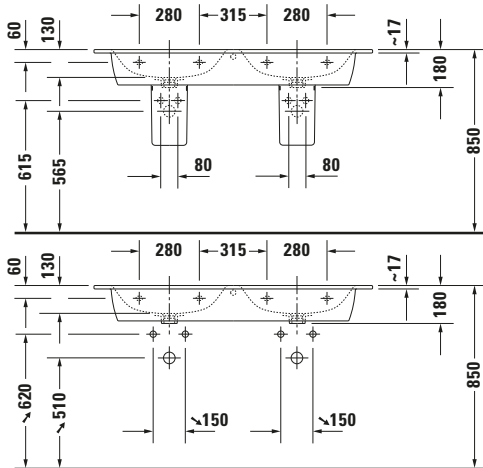

**Doppelwaschtisch**

Basis Angaben	
Langbezeichnung	Duravit ME by Starck Doppelwaschtisch 1300 mm Weiß Seidenmatt, Hahnlochbank, Anzahl Hahnlöcher pro Waschplatz: 0, Überlauf – 2336133260

Spezifikationen	
<b>Farbe</b>	
Farbwert	Weiß
Innenfarbe	Weiß
Außenfarbe	Weiß
Glanzgrad	Seidenmatt
Glanzgrad Innen	Seidenmatt
Glanzgrad Außen	Seidenmatt
<b>Überlauf</b>	
Überlauf	✓
<b>Material</b>	
Material	Keramik

Features	
<b>Waschplatz</b>	
Hahnlochbank	✓
<b>Waschtisch</b>	
Von unten glasiert	✓

Logistik	
Artikelgewicht	37 kg

Passende Produkte	
<b>Passende Artikel</b>	
	Raumsparophon # 0050760000 Universal
	Push-open Ventil # 005052 Universal
	Halbsäule # 085840 ME by Starck
	Standsäule # 085839 ME by Starck

Beschreibungstexte	
Ausschreibungstext	Duravit ME by Starck Doppelwaschtisch 1300 mm Weiß Seidenmatt, Designer: Philippe Starck, Sanitärkeramik, Wandhängend, Überlauf, Von unten glasiert, Ablagefläche: Hahnlochbank, Anzahl Becken: 2, Beckenform: Rechteckig, Position Becken: Links-Rechts, Position Hahnloch: Ohne, Weiß Seidenmatt, Geeignet für Möbel, Geeignet für Halbsäule, Geeignet für Standsäule, Hahnlochbank, CE-Kennzeichen-1: EN 14688, EAN Nr.: 4053424892986, Artikelgewicht: 37 kg, Beckenbreite: 525 mm, Beckentiefe: 290 mm, Abmessungen (Breite / Länge x Tiefe / Breite x Höhe): 1300 x 490 x 180 mm, Artikel Nr.: 2336133260