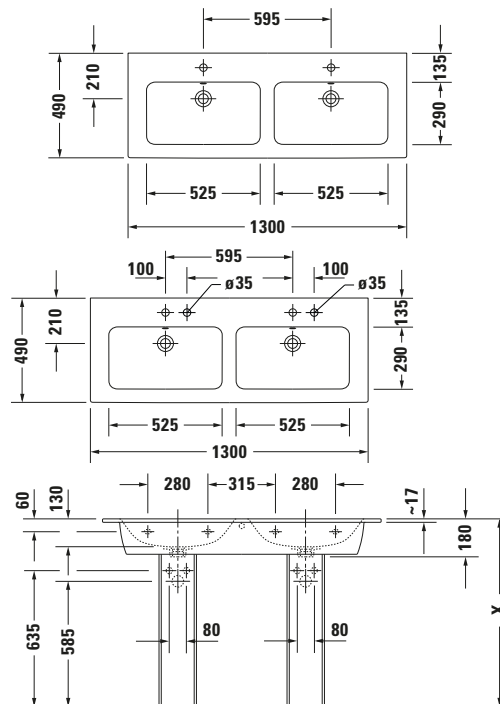

**Doppelwaschtisch**

Basis Angaben	
Langbezeichnung	Duravit ME by Starck Doppelwaschtisch 1300 mm Weiß Seidenmatt, Hahnlochbank, Anzahl Hahnlöcher pro Waschplatz: 0, Überlauf – 2336133260

Spezifikationen	
<b>Farbe</b>	
Farbwert	Weiß
Innenfarbe	Weiß
Außenfarbe	Weiß
Glanzgrad	Seidenmatt
Glanzgrad Innen	Seidenmatt
Glanzgrad Außen	Seidenmatt
<b>Überlauf</b>	
Überlauf	✓
<b>Material</b>	
Material	Keramik

Features	
<b>Waschplatz</b>	
Hahnlochbank	✓
<b>Waschtisch</b>	
Von unten glasiert	✓

Logistik	
Artikelgewicht	37 kg

Passende Produkte	
<b>Passende Artikel</b>	
	Raumsparophon # 0050760000 Universal
	Push-open Ventil # 005052 Universal
	Halbsäule # 085840 ME by Starck
	Standsäule # 085839 ME by Starck

Beschreibungstexte	
Ausschreibungstext	Duravit ME by Starck Doppelwaschtisch 1300 mm Weiß Seidenmatt, Designer: Philippe Starck, Sanitärkeramik, Wandhängend, Überlauf, Von unten glasiert, Ablagefläche: Hahnlochbank, Anzahl Becken: 2, Beckenform: Rechteckig, Position Becken: Links-Rechts, Position Hahnloch: Ohne, Weiß Seidenmatt, Geeignet für Möbel, Geeignet für Halbsäule, Geeignet für Standsäule, Hahnlochbank, CE-Kennzeichen-1: EN 14688, EAN Nr.: 4053424892986, Artikelgewicht: 37 kg, Beckenbreite: 525 mm, Beckentiefe: 290 mm, Abmessungen (Breite / Länge x Tiefe / Breite x Höhe): 1300 x 490 x 180 mm, Artikel Nr.: 2336133260