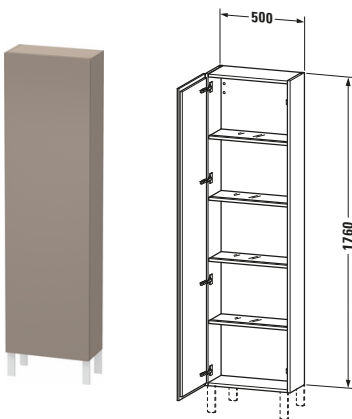

## Hochschrank

Basis Angaben	
Langbezeichnung	Duravit L-Cube Hochschrank, Basalt Matt, Rechteckig, Anzahl Türen: 1 – LC1171L4343
Artikel Nr.	LC1171L4343

### Spezifikationen

<b>Tür</b>	
Anzahl Türen	1
Türanschlag	Links
<b>Böden</b>	
Anzahl Glasfachböden mit Aluträgersystem	4
<b>Montage</b>	
Montageart	Wandhängend / Wandmontage
Montagegrad	Montiert
<b>Farbe</b>	
Farbwert	Basalt
Glanzgrad	Matt
<b>Front</b>	
Farbwert Front	Basalt
Glanzgrad Front	Matt
Material Front	Hochverdichtete Dreischicht-Holzspanplatte
<b>Korpus</b>	
Farbwert Korpus	Basalt
Glanzgrad Korpus	Matt
Material Korpus	Hochverdichtete Dreischicht-Holzspanplatte
Oberfläche Korpus	Dekor
<b>Griff</b>	
Ausführung Griff	Grifflos

### Vermaßung

Breite / Länge	500 mm
Min. Variable Breite / Länge	0 mm
Max. Variable Breite / Länge	0 mm
Höhe	1760 mm
Tiefe / Breite	243 mm
Min. Wandabstand	50 mm
Min. Abstand Anbau Möbel	50 mm