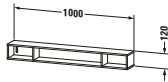

Regalelement

Basis Angaben	
Langbezeichnung	Duravit L-Cube Regalelement, Mediterrane Eiche Matt, Rechteckig – LC120107171
Artikel Nr.	LC120107171

Spezifikationen	
Anzahl offener Fächer	3
Montagegrad	Montiert
Oberfläche	Echtholz furnier
Oberflächenbehandlung	Lackiert
Ablage	
Anzahl Ablageflächen	3
Montage	
Montageart	Wandhängend / Wandmontage
Farbe	
Farbwert	Mediterrane Eiche
Glanzgrad	Matt
Material	
Material	Hochverdichtete Dreischicht-Holzspanplatte

Vermaßung	
Breite / Länge	1000 mm
Min. Variable Breite / Länge	0 mm
Max. Variable Breite / Länge	0 mm
Höhe	120 mm
Tiefe / Breite	140 mm

Weitere Informationen finden Sie hier
https://pro.duravit.de/p/LC120107171

Lieferumfang	
Technische Dokumentation	
Inkl. Montageanleitung	digital und gedruckt

Logistik	
Artikelgewicht	3,5 kg
Verkaufsverpackung	
Art Verkaufsverpackung	Karton
Menge / Verkaufsverpackung	1 Stk.
Ab Werk verpackt	✓
Breite Verkaufsverpackung inkl. Artikel	225 mm
Höhe Verkaufsverpackung inkl. Artikel	1030 mm
Tiefe Verkaufsverpackung inkl. Artikel	225 mm
Gewicht Verkaufsverpackung inkl. Artikel	3,5 kg
Anzahl Packstücke	1