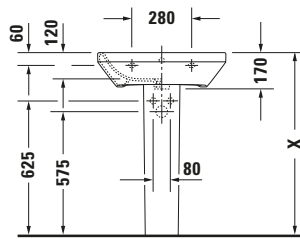

Waschtisch

Basis Angaben

Langbezeichnung	Duravit DuraStyle Waschtisch 600 mm Weiß Hochglanz, Hahnlochbank, Anzahl Hahnlöcher pro Waschplatz: 1, Überlauf – 23196000001
-----------------	---

Passende Produkte
Passende Artikel

	Push-open Ventil # 005052 Universal
	Standsäule # 085829 DuraStyle
	Halbsäule # 085830 DuraStyle

Weitere Informationen finden Sie hier

<https://pro.duravit.de/p/23196000001>
Spezifikationen

Farbe	
Farbwert	Weiß
Innenfarbe	Weiß
Aussenfarbe	Weiß
Glanzgrad	Hochglanz
Glanzgrad Innen	Hochglanz
Glanzgrad Außen	Hochglanz
Überlauf	
Überlauf	✓
Waschplatz	
Anzahl Hahnlöcher pro Waschplatz	1
Material	
Material	Keramik

Features

Oberflächenveredelung	
WonderGliss	✓
Waschplatz	
Hahnlochbank	✓
Waschtisch	
Von unten glasiert	✓

Logistik

Artikelgewicht	17 kg
----------------	-------

Beschreibungstexte

Ausschreibungstext	Duravit DuraStyle Waschtisch Weiß Hochglanz 600 mm, Designer: Matteo Thun & Antonio Rodriguez, Sanitärkeramik, Wandhängend, Überlauf, Position Ablauf: Mitte, Von unten glasiert, Anzahl Becken: 1, Beckenform: Rechteckig, Position Becken: Mitte, Position Hahnloch: Mitte, Weiß Hochglanz, Geeignet für Halbsäule, Geeignet für Standsäule, Hahnlochbank, CE-Kennzeichen-1: EN 14688, EAN Nr.: 4021534851032, Artikelgewicht: 17 kg, Beckenbreite: 525 mm, Beckentiefe: 270 mm, Abmessungen (Breite / Länge x Tiefe / Breite x Höhe): 600 x 440 x 170 mm, WonderGliss, Artikel Nr.: 23196000001
--------------------	--