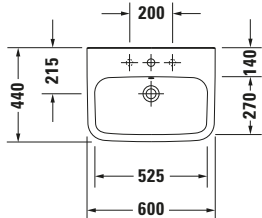

Waschtisch

Basis Angaben

Langbezeichnung	Duravit DuraStyle Waschtisch 600 mm Weiß Hochglanz, Hahnlochbank, Anzahl Hahnlöcher pro Waschplatz: 1, Überlauf – 23196000001
-----------------	---

Passende Produkte
Passende Artikel

	Push-open Ventil # 005052 Universal
	Standsäule # 085829 DuraStyle
	Halbsäule # 085830 DuraStyle

Weitere Informationen finden Sie hier

<https://pro.duravit.de/p/23196000001>
Spezifikationen

Farbe	
Farbwert	Weiß
Innenfarbe	Weiß
Aussenfarbe	Weiß
Glanzgrad	Hochglanz
Glanzgrad Innen	Hochglanz
Glanzgrad Außen	Hochglanz
Überlauf	
Überlauf	✓
Waschplatz	
Anzahl Hahnlöcher pro Waschplatz	1
Material	
Material	Keramik

Features

Oberflächenveredelung	
WonderGliss	✓
Waschplatz	
Hahnlochbank	✓
Waschtisch	
Von unten glasiert	✓

Logistik

Artikelgewicht	17 kg
----------------	-------

Beschreibungstexte

Ausschreibungstext	Duravit DuraStyle Waschtisch Weiß Hochglanz 600 mm, Designer: Matteo Thun & Antonio Rodriguez, Sanitärkeramik, Wandhängend, Überlauf, Position Ablauf: Mitte, Von unten glasiert, Anzahl Becken: 1, Beckenform: Rechteckig, Position Becken: Mitte, Position Hahnloch: Mitte, Weiß Hochglanz, Geeignet für Halbsäule, Geeignet für Standsäule, Hahnlochbank, CE-Kennzeichen-1: EN 14688, EAN Nr.: 4021534851032, Artikelgewicht: 17 kg, Beckenbreite: 525 mm, Beckentiefe: 270 mm, Abmessungen (Breite / Länge x Tiefe / Breite x Höhe): 600 x 440 x 170 mm, WonderGliss, Artikel Nr.: 23196000001
--------------------	--