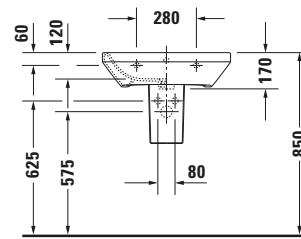

Waschtisch

Basis Angaben

Langbezeichnung	Duravit DuraStyle Waschtisch 600 mm Weiß Hochglanz, Hahnlochbank, Anzahl Hahnlöcher pro Waschplatz: 1, Überlauf – 23196000001
-----------------	---

Passende Produkte
Passende Artikel

	Push-open Ventil # 005052 Universal
	Standsäule # 085829 DuraStyle
	Halbsäule # 085830 DuraStyle

Weitere Informationen finden Sie hier

<https://pro.duravit.de/p/23196000001>
Spezifikationen

Farbe	
Farbwert	Weiß
Innenfarbe	Weiß
Aussenfarbe	Weiß
Glanzgrad	Hochglanz
Glanzgrad Innen	Hochglanz
Glanzgrad Außen	Hochglanz
Überlauf	
Überlauf	✓
Waschplatz	
Anzahl Hahnlöcher pro Waschplatz	1
Material	
Material	Keramik

Features

Oberflächenveredelung	
WonderGliss	✓
Waschplatz	
Hahnlochbank	✓
Waschtisch	
Von unten glasiert	✓

Logistik

Artikelgewicht	17 kg
----------------	-------

Beschreibungstexte

Ausschreibungstext	Duravit DuraStyle Waschtisch Weiß Hochglanz 600 mm, Designer: Matteo Thun & Antonio Rodriguez, Sanitärkeramik, Wandhängend, Überlauf, Position Ablauf: Mitte, Von unten glasiert, Anzahl Becken: 1, Beckenform: Rechteckig, Position Becken: Mitte, Position Hahnloch: Mitte, Weiß Hochglanz, Geeignet für Halbsäule, Geeignet für Standsäule, Hahnlochbank, CE-Kennzeichen-1: EN 14688, EAN Nr.: 4021534851032, Artikelgewicht: 17 kg, Beckenbreite: 525 mm, Beckentiefe: 270 mm, Abmessungen (Breite / Länge x Tiefe / Breite x Höhe): 600 x 440 x 170 mm, WonderGliss, Artikel Nr.: 23196000001
--------------------	--