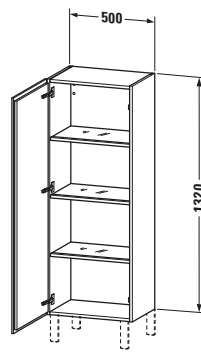

**Halbhochschrank**

Basis Angaben	
Langbezeichnung	Duravit L-Cube Halbhochschrank, Leinen Matt, Rechteckig, Anzahl Türen: 1 – LC1179R7575
Artikel Nr.	LC1179R7575

Spezifikationen	
<b>Tür</b>	
Anzahl Türen	1
Türanschlag	Rechts
<b>Böden</b>	
Anzahl Glasfachböden mit Aluträgersystem	3
<b>Montage</b>	
Montageart	Wandhängend / Wandmontage
Montagegrad	Montiert
<b>Farbe</b>	
Farbwert	Leinen
Glanzgrad	Matt
<b>Front</b>	
Farbwert Front	Leinen
Glanzgrad Front	Matt
Material Front	Hochverdichtete Dreischicht-Holzspanplatte
<b>Korpus</b>	
Farbwert Korpus	Leinen
Glanzgrad Korpus	Matt
Material Korpus	Hochverdichtete Dreischicht-Holzspanplatte
Oberfläche Korpus	Dekor
<b>Griff</b>	
Ausführung Griff	Grifflos

Features	
Automatiktürscharnier mit Dämpfung	✓
Füße	Optional

Lieferumfang	
<b>Montage</b>	
Inkl. Befestigungsmaterial	✓
<b>Technische Dokumentation</b>	
Inkl. Montageanleitung	digital und gedruckt

Logistik	
Artikelgewicht	33,2 kg
<b>Verkaufsverpackung</b>	
Art Verkaufsverpackung	Karton
Menge / Verkaufsverpackung	1 Stk.
Ab Werk verpackt	✓
Breite Verkaufsverpackung inkl. Artikel	550 mm
Höhe Verkaufsverpackung inkl. Artikel	1350 mm
Tiefe Verkaufsverpackung inkl. Artikel	410 mm
Gewicht Verkaufsverpackung inkl. Artikel	33,2 kg
Anzahl Packstücke	1

Passende Produkte	
<b>Passende Artikel</b>	
	Sockelfuß # UV9993 Universal
	Sockelfuß # UV9991 Universal

Vermaßung	
Breite / Länge	500 mm
Min. Variable Breite / Länge	0 mm
Max. Variable Breite / Länge	0 mm
Höhe	1320 mm
Tiefe / Breite	363 mm
Min. Wandabstand	50 mm
Min. Abstand Anbau Möbel	50 mm