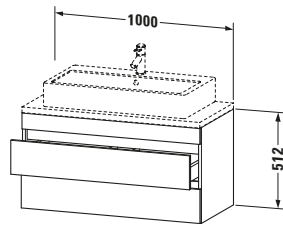

Konsolenwaschtischunterbau wandhängend

Basis Angaben	
Langbezeichnung	Duravit DuraStyle Konsolenwaschtischunterbau wandhängend, Nussbaum dunkel Matt, Rechteckig, Anzahl Schubkästen: 2 – DS530902118

Lieferumfang	
Montage	
Inkl. Befestigungsmaterial	✓
Technische Dokumentation	
Inkl. Montageanleitung	digital und gedruckt

Passende Produkte	
Passende Artikel	
	Raumsparsiphon # 005076 Universal
	Inneneinteilung # UV9846 Universal

Spezifikationen	
Anzahl Schubkästen	2
Für Anzahl Waschtische	1
Compact	✓
Montagegrad	Montiert
Waschplatz	
Position Becken	Mitte
Montage	
Montageart	Konsolenmontage / Wandhängend / Wandmontage
Farbe	
Farbwert	Nussbaum dunkel
Glanzgrad	Matt
Front	
Farbwert Front	Nussbaum dunkel
Glanzgrad Front	Matt
Korpus	
Glanzgrad Korpus	Matt
Material Korpus	Hochverdichtete Dreischicht-Holzspanplatte
Oberfläche Korpus	Dekor
Griff	
Ausführung Griff	Grifflos

Logistik	
Artikelgewicht	24,3 kg
Verkaufsverpackung	
Art Verkaufsverpackung	Karton
Menge / Verkaufsverpackung	1 Stk.
Ab Werk verpackt	✓
Breite Verkaufsverpackung inkl. Artikel	615 mm
Höhe Verkaufsverpackung inkl. Artikel	1060 mm
Tiefe Verkaufsverpackung inkl. Artikel	550 mm
Gewicht Verkaufsverpackung inkl. Artikel	28,1 kg
Anzahl Packstücke	1

Notwendige Artikel	
	Konsole # DS101C DuraStyle
	Konsole # DS105C DuraStyle
	Konsole # DS100C DuraStyle
	Konsole # DS104C DuraStyle

Vermaßung	
Breite / Länge	1000 mm
Höhe	512 mm
Tiefe / Breite	478 mm
Min. Wandabstand	20 mm

Weitere Informationen finden Sie hier

<https://pro.duravit.de/p/DS530902118>

Features	
Inneneinteilung	Optional
Selbsteinzug mit Dämpfung	✓
Siphonausschnitt	✓
Schürze	✓