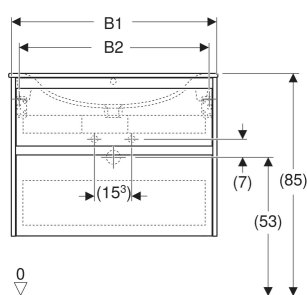

Geberit Renova Plan Set Möbelwaschtisch schmaler Rand, mit Unterschrank, zwei Schubladen

EIGENSCHAFTEN

- Holz aus nachhaltiger Forstwirtschaft mit zertifizierter Herkunft
- Wandhängend
- Mit zwei Schubladen
- Griffmulde zum Öffnen
- Schublade mit Selbsteinzug
- Schublade mit Geruchsverschlussausschnitt
- Erweiterter Serviceraum
- Seidenmatte Oberflächen mit Anti-Fingerabdruck-Beschichtung
- Feuchtigkeitsbeständig
- Vormontiert geliefert

TECHNISCHE DATEN

Werkstoff

Sanitärkeramik /
Hochverdichtete Dreischicht-
Holzspanplatte

Schubladenbelastung max.

20 kg

LIEFERUMFANG

- Möbelwaschtisch
- Unterschrank für Möbelwaschtisch
- Befestigungsmaterial
- Montageschablone

ZUBEHÖR

- Geberit Handtuchhalter für Badezimmermöbel
- Geberit Magnethalter
- Geberit Lichtleiste für Schublade
- Geberit Doppellichtleiste für Schublade
- Geberit Handtuchhalter für Badezimmermöbel, Ecke rechtwinklig
- Geberit Handtuchhalter für Badezimmermöbel, Ecke abgerundet
- Geberit Schubladeneinsatz
- Geberit Einsatz für Geruchsverschlussausschnitt
- Geberit Schubladeneinsatz mit asymmetrischer H-Unterteilung
- Geberit Schubladeneinsatz mit H-Unterteilung
- Geberit Set Füße schmal

Art.-Nr.	Farbe / Oberfläche	Hahnloch	Überlauf	B cm	B1 cm	B2 cm	B3 cm	B4 cm	Breite Waschtisch cm	H cm	T cm	VE1 St.
504.038.DB.1 * Neu	Waschtisch: weiß Korpus, Front: sandgrau / lackiert seidenmatt	mittig	sichtbar, symmetrisch	55	53.8	48.4	41.4	49	55	62.1	48	1