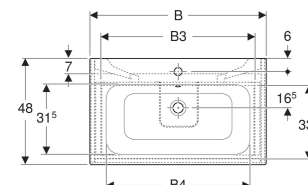

Geberit Renova Plan Set Möbelwaschtisch schmaler Rand, mit Unterschrank, zwei Schubladen

EIGENSCHAFTEN

- Holz aus nachhaltiger Forstwirtschaft mit zertifizierter Herkunft
- Wandhängend
- Mit zwei Schubladen
- Griffmulde zum Öffnen
- Schublade mit Selbsteinzug
- Schublade mit Geruchsverschlussausschnitt
- Erweiterter Serviceraum
- Seidenmatte Oberflächen mit Anti-Fingerabdruck-Beschichtung
- Feuchtigkeitsbeständig
- Vormontiert geliefert

TECHNISCHE DATEN

Werkstoff

Sanitärkeramik /
Hochverdichtete Dreischicht-
Holzspanplatte

Schubladenbelastung max.

20 kg

LIEFERUMFANG

- Möbelwaschtisch
- Unterschrank für Möbelwaschtisch
- Befestigungsmaterial
- Montageschablone

Art.-Nr.	Farbe / Oberfläche	Hahnloch	Überlauf	B cm	B1 cm	B2 cm	B3 cm	B4 cm	Breite Waschtisch cm	H cm	T cm	VE1 St.
504.038.DB.1 * Neu	Waschtisch: weiß Korpus, Front: sandgrau / lackiert seidenmatt	mittig	sichtbar, symmetrisch	55	53.8	48.4	41.4	49	55	62.1	48	1