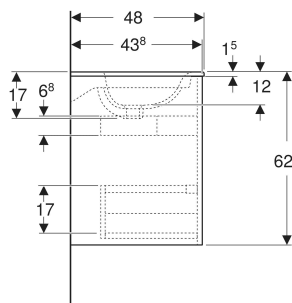

Geberit Renova Plan Set Möbelwaschtisch schmaler Rand, mit Unterschrank, zwei Schubladen

EIGENSCHAFTEN

- Holz aus nachhaltiger Forstwirtschaft mit zertifizierter Herkunft
- Wandhängend
- Mit zwei Schubladen
- Griffmulde zum Öffnen
- Schublade mit Selbsteinzug
- Schublade mit Geruchsverschlussausschnitt
- Erweiterter Serviceraum
- Seidenmatte Oberflächen mit Anti-Fingerabdruck-Beschichtung
- Feuchtigkeitsbeständig
- Vormontiert geliefert

TECHNISCHE DATEN

Werkstoff

Sanitärkeramik /
Hochverdichtete Dreischicht-
Holzspanplatte

Schubladenbelastung max.

20 kg

LIEFERUMFANG

- Möbelwaschtisch
- Unterschrank für Möbelwaschtisch
- Befestigungsmaterial
- Montageschablone

Art.-Nr.	Farbe / Oberfläche	Hahnloch	Überlauf	B cm	B1 cm	B2 cm	B3 cm	B4 cm	Breite Waschtisch cm	H cm	T cm	VE1 St.
504.038.DB.1 * Neu	Waschtisch: weiß Korpus, Front: sandgrau / lackiert seidenmatt	mittig	sichtbar, symmetrisch	55	53.8	48.4	41.4	49	55	62.1	48	1