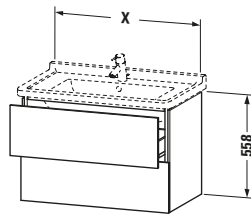

Waschtischunterbau wandhängend

Basis Angaben	
Langbezeichnung	Duravit L-Cube Waschtischunterbau wandhängend, Taupe Matt, Rechteckig, Anzahl Schubkästen: 2, Tip-on Technik – LC626409191

Lieferumfang	
Montage	
Inkl. Befestigungsmaterial	✓
Technische Dokumentation	
Inkl. Montageanleitung	digital und gedruckt

Passende Produkte	
Passende Artikel	
	Raumsparsiphon # 005076 Universal
	Einrichtungssystem Set # UV0501 Universal
	Waschtisch # 030470 Starck 3
Notwendige Artikel	
	Waschtisch # 030470 Starck 3

Spezifikationen	
Anzahl Schubkästen	2
Für Anzahl Waschtische	1
Montagegrad	Montiert
Waschplatz	
Position Becken	Mitte
Montage	
Montageart	Montage unter Waschtisch / Wandhängend / Wandmontage
Farbe	
Farbwert	Taupe
Glanzgrad	Matt
Front	
Farbwert Front	Taupe
Glanzgrad Front	Matt
Korpus	
Glanzgrad Korpus	Matt
Material Korpus	Hochverdichtete Dreischicht-Holzspanplatte
Oberfläche Korpus	Dekor
Griff	
Ausführung Griff	Grifflos

Logistik	
Artikelgewicht	30,7 kg
Verkaufsverpackung	
Art Verkaufsverpackung	Karton
Menge / Verkaufsverpackung	1 Stk.
Ab Werk verpackt	✓
Breite Verkaufsverpackung inkl. Artikel	615 mm
Höhe Verkaufsverpackung inkl. Artikel	860 mm
Tiefe Verkaufsverpackung inkl. Artikel	550 mm
Gewicht Verkaufsverpackung inkl. Artikel	35 kg
Anzahl Packstücke	1

Vermaßung	
Breite / Länge	670 mm
Höhe	558 mm
Tiefe / Breite	469 mm
Min. Wandabstand	0 mm

Weitere Informationen finden Sie hier

<https://pro.duravit.de/p/LC626409191>