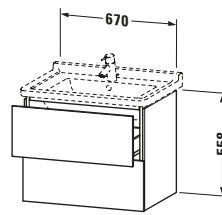

**Waschtischunterbau wandhängend**

Basis Angaben	
Langbezeichnung	Duravit L-Cube Waschtischunterbau wandhängend, Taupe Matt, Rechteckig, Anzahl Schubkästen: 2, Tip-on Technik – LC626409191

Lieferumfang	
<b>Montage</b>	
Inkl. Befestigungsmaterial	✓
<b>Technische Dokumentation</b>	
Inkl. Montageanleitung	digital und gedruckt

Logistik	
Artikelgewicht	30,7 kg
<b>Verkaufsverpackung</b>	
Art Verkaufsverpackung	Karton
Menge / Verkaufsverpackung	1 Stk.
Ab Werk verpackt	✓
Breite Verkaufsverpackung inkl. Artikel	615 mm
Höhe Verkaufsverpackung inkl. Artikel	860 mm
Tiefe Verkaufsverpackung inkl. Artikel	550 mm
Gewicht Verkaufsverpackung inkl. Artikel	35 kg
Anzahl Packstücke	1

Vermaßung	
Breite / Länge	670 mm
Höhe	558 mm
Tiefe / Breite	469 mm
Min. Wandabstand	0 mm

Weitere Informationen finden Sie hier

<https://pro.duravit.de/p/LC626409191>