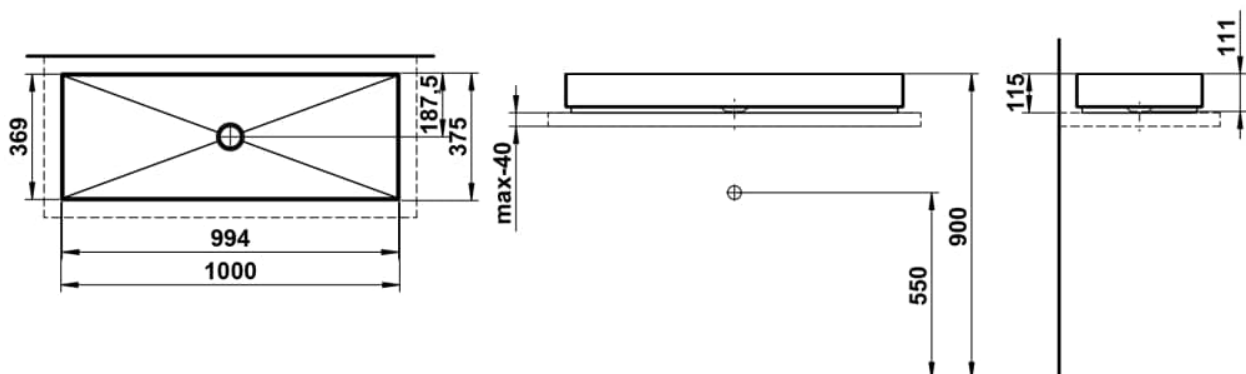

METAPHOR

Waschtisch-Schale, glasierter Stahl, ohne Armaturenbank, ohne Hahnloch, ohne Überlauf, inklusive Befestigungsset, Schaftventil, Distanzrahmen schwarz

MASSE

Länge	1000 mm
Breite	375 mm
Höhe	115 mm

FARBEN UND OBERFLÄCHEN

☐	757 Weiß matt

AUSFÜHRUNGEN

112 - ohne Hahnloch, ohne Überlauf

Back glazed

Beckenbreite (mm) : 375

Beckenlänge (mm) : 1000

Beckenposition : In der Mitte

Befestigungsset : Enthalten

Einbauart : Aufgesetzt

Form : Rechteckig

Gewicht (kg) : 15,2

Hahnloch : Ohne Hahnlöcher

Interne Form : Rechteckig

Material : Glasierter Stahl

Nettogewicht in kg : 15,2

Ohne Überlauf

Unterseite glasiert

Überlauf-Typ : Standard

TECHNISCHE ZEICHNUNGEN