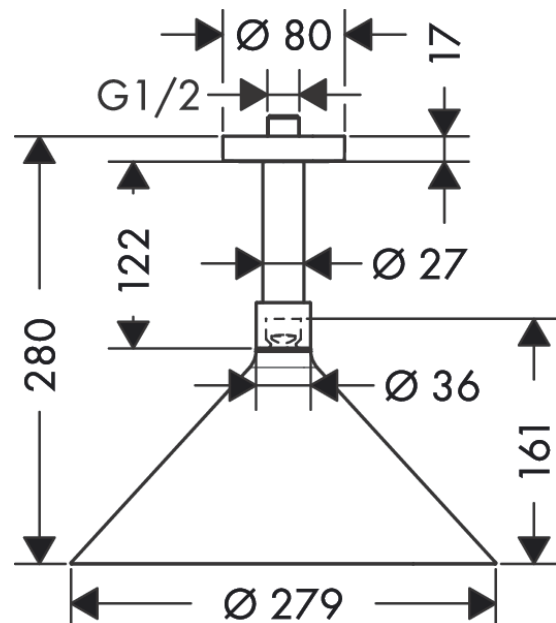

AXOR Showers/Front
Kopfbrause 240 2jet mit Deckenanschluss
 Oberfläche: **Polished Red Gold** Artikelnummer: **26022300**

Beschreibung

Merkmale

- besteht aus: Kopfbrause, Deckenanschluss
- Brausekopfgrösse: 279 mm
- Strahlart: Rain, RainAir
- Durchflussmenge Rain (bei 3 bar): 17 l/min
- Durchflussmenge RainAir (bei 3 Bar): 16 l/min
- Maximale Durchflussmenge bei 3 bar: 17 l/min
- Mindestfliessdruck: 1 bar
- Select Umstellung an der Kopfbrause
- Kugelgelenk: Kopfbrause im Winkel verstellbar
- Material Strahlscheibe: Metall
- Metalldeckenanschluss
- Deckenanschlusslänge: 139 mm
- Strahlscheibe zur Reinigung abnehmbar
- Montage: Deckenmontage
- Anschlussgewinde: G ½

Artikeldetails

TEAM-Nr. 758989.556
 Preis exkl. MwSt. 1124.00 CHF

Technologie

Zertifikate / Nachhaltigkeit

Produktabbildung

Maßzeichnung

AXOR Showers/Front
Kopfbrause 240 2jet mit Deckenanschluss
 Oberfläche: **Polished Red Gold** Artikelnummer: **26022300**

Durchflussdiagramm

Die Verbrauchswerte wurden praxisnah mit den dazugehörigen Armaturen (Thermostat/Mischer/Unterputzventil) gemessen.

AXOR Showers/Front
Kopfbrause 240 2jet mit Deckenanschluss
 Oberfläche: **Polished Red Gold** Artikelnummer: **26022300**

Explosionszeichnung

Baujahr: >12/20

AXOR Showers/Front
Kopfbrause 240 2jet mit Deckenanschluss
 Oberfläche: **Polished Red Gold** Artikelnummer: **26022300**

Ersatzteilliste

Baujahr: >12/20

Pos.	Beschreibung	Artikelnummer	Preis	VE
1	Anschlußnippel	95188000	28.95 CHF	1
2	Befestigungssatz	95208000	58.70 CHF	1
3	O-Ring 34x2	98383000	5.40 CHF	1
4	Rosette Ø 80 mm	92122300	43.40 CHF	1
5	Brausearm	27479300	115.65 CHF	1
6	Dekorring	92203300	193.00 CHF	1
7	O-Ring 26x4	92191000	-	1
8	Dichtung	98058000	3.25 CHF	1
9	Madenschraube M4x6	97767000	3.25 CHF	1
10	Strahlscheibe kpl.	92192300	154.90 CHF	1
11	Umsteller kpl.	92387000	58.70 CHF	1
12	Sieb	97735000	3.25 CHF	1