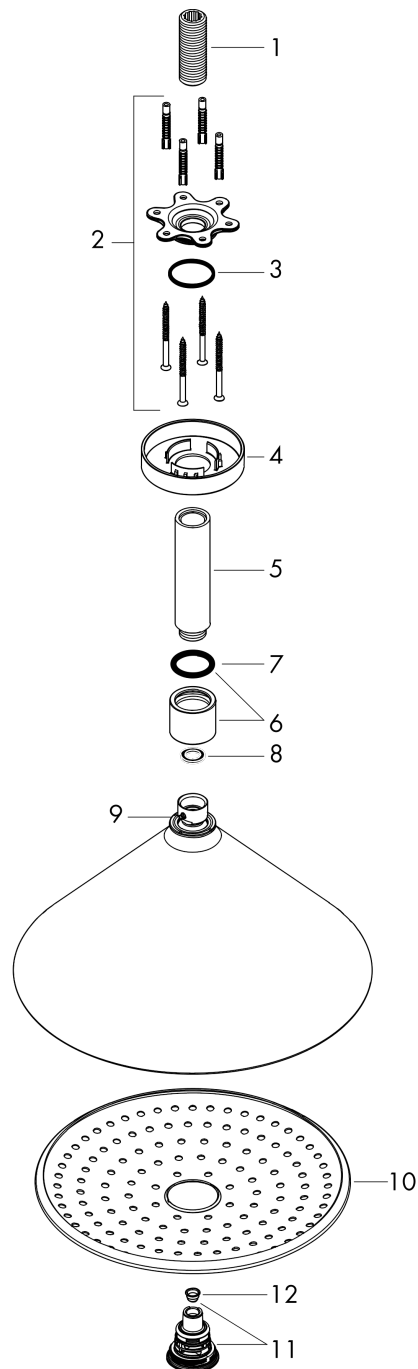

AXOR Showers/Front
Kopfbrause 240 2jet mit Deckenanschluss
 Oberfläche: **Polished Red Gold** Artikelnummer: **26022300**

Beschreibung

Merkmale

- besteht aus: Kopfbrause, Deckenanschluss
- Brausekopfgrösse: 279 mm
- Strahlart: Rain, RainAir
- Durchflussmenge Rain (bei 3 bar): 17 l/min
- Durchflussmenge RainAir (bei 3 Bar): 16 l/min
- Maximale Durchflussmenge bei 3 bar: 17 l/min
- Mindestfliessdruck: 1 bar
- Select Umstellung an der Kopfbrause
- Kugelgelenk: Kopfbrause im Winkel verstellbar
- Material Strahlscheibe: Metall
- Metalldeckenanschluss
- Deckenanschlusslänge: 139 mm
- Strahlscheibe zur Reinigung abnehmbar
- Montage: Deckenmontage
- Anschlussgewinde: G ½

Artikeldetails

TEAM-Nr. 758989.556
 Preis exkl. MwSt. 1124.00 CHF

Technologie

Zertifikate / Nachhaltigkeit

Produktabbildung

Maßzeichnung

AXOR Showers/Front
Kopfbrause 240 2jet mit Deckenanschluss
 Oberfläche: **Polished Red Gold** Artikelnummer: **26022300**

Durchflussdiagramm

Die Verbrauchswerte wurden praxisnah mit den dazugehörigen Armaturen (Thermostat/Mischer/Unterputzventil) gemessen.

AXOR Showers/Front
Kopfbrause 240 2jet mit Deckenanschluss
 Oberfläche: **Polished Red Gold** Artikelnummer: **26022300**

Explosionszeichnung

Baujahr: >12/20

AXOR Showers/Front
Kopfbrause 240 2jet mit Deckenanschluss
 Oberfläche: **Polished Red Gold** Artikelnummer: **26022300**

Ersatzteilliste

Baujahr: >12/20

Pos.	Beschreibung	Artikelnummer	Preis	VE
1	Anschlußnippel	95188000	28.95 CHF	1
2	Befestigungssatz	95208000	58.70 CHF	1
3	O-Ring 34x2	98383000	5.40 CHF	1
4	Rosette Ø 80 mm	92122300	43.40 CHF	1
5	Brausearm	27479300	115.65 CHF	1
6	Dekorring	92203300	193.00 CHF	1
7	O-Ring 26x4	92191000	-	1
8	Dichtung	98058000	3.25 CHF	1
9	Madenschraube M4x6	97767000	3.25 CHF	1
10	Strahlscheibe kpl.	92192300	154.90 CHF	1
11	Umsteller kpl.	92387000	58.70 CHF	1
12	Sieb	97735000	3.25 CHF	1