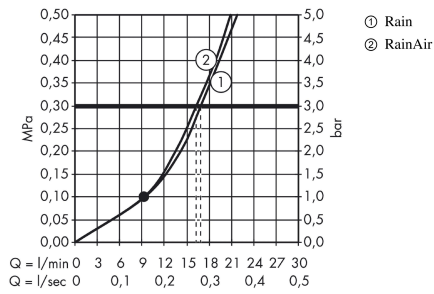

AXOR Showers/Front
Kopfbrause 240 2jet mit Deckenanschluss
 Oberfläche: **Polished Red Gold** Artikelnummer: **26022300**

Beschreibung

Merkmale

- besteht aus: Kopfbrause, Deckenanschluss
- Brausekopfgrösse: 279 mm
- Strahlart: Rain, RainAir
- Durchflussmenge Rain (bei 3 bar): 17 l/min
- Durchflussmenge RainAir (bei 3 Bar): 16 l/min
- Maximale Durchflussmenge bei 3 bar: 17 l/min
- Mindestfliessdruck: 1 bar
- Select Umstellung an der Kopfbrause
- Kugelgelenk: Kopfbrause im Winkel verstellbar
- Material Strahlscheibe: Metall
- Metalldeckenanschluss
- Deckenanschlusslänge: 139 mm
- Strahlscheibe zur Reinigung abnehmbar
- Montage: Deckenmontage
- Anschlussgewinde: G ½

Artikeldetails

TEAM-Nr. 758989.556
 Preis exkl. MwSt. 1124.00 CHF

Technologie

Zertifikate / Nachhaltigkeit

Produktabbildung

Maßzeichnung

AXOR Showers/Front
Kopfbrause 240 2jet mit Deckenanschluss
 Oberfläche: **Polished Red Gold** Artikelnummer: **26022300**

Durchflussdiagramm

Die Verbrauchswerte wurden praxisnah mit den dazugehörigen Armaturen (Thermostat/Mischer/Unterputzventil) gemessen.

AXOR Showers/Front
Kopfbrause 240 2jet mit Deckenanschluss
 Oberfläche: **Polished Red Gold** Artikelnummer: **26022300**