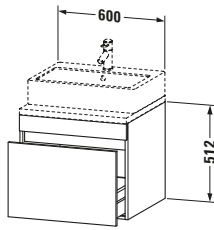

**Konsolenwaschtischunterbau wandhängend**

Basis Angaben	
Langbezeichnung	Duravit DuraStyle Konsolenwaschtischunterbau wandhängend, Weiß Matt, Rechteckig, Anzahl Auszüge: 1 – DS531001843

Spezifikationen	
Anzahl Auszüge	1
Für Anzahl Waschtische	1
Montagegrad	Montiert
Waschplatz	
Position Becken	Mitte
Montage	
Montageart	Konsolenmontage / Wandhängend / Wandmontage
Farbe	
Farbwert	Weiß
Glanzgrad	Matt
Front	
Farbwert Front	Weiß
Glanzgrad Front	Matt
Korpus	
Glanzgrad Korpus	Matt
Material Korpus	Hochverdichtete Dreischicht-Holzspanplatte
Oberfläche Korpus	Dekor
Griff	
Ausführung Griff	Grifflos

Features	
Inneneinteilung	Optional
Selbsteinzug mit Dämpfung	✓

Lieferumfang	
Montage	
Inkl. Befestigungsmaterial	✓
Technische Dokumentation	
Inkl. Montageanleitung	digital und gedruckt

Logistik	
Artikelgewicht	20,3 kg
Verkaufsverpackung	
Art Verkaufsverpackung	Karton
Menge / Verkaufsverpackung	1 Stk.
Ab Werk verpackt	✓
Breite Verkaufsverpackung inkl. Artikel	685 mm
Höhe Verkaufsverpackung inkl. Artikel	670 mm
Tiefe Verkaufsverpackung inkl. Artikel	640 mm
Gewicht Verkaufsverpackung inkl. Artikel	24,5 kg
Anzahl Packstücke	1

Vermaßung	
Breite / Länge	600 mm
Höhe	512 mm
Tiefe / Breite	548 mm
Min. Wandabstand	20 mm

Passende Produkte	
Passende Artikel	
	Raumsparsiphon # 005076 Universal
	Inneneinteilung # UV9846 Universal

Notwendige Artikel	
	Konsole # DS103C DuraStyle
	Konsole # DS107C DuraStyle
	Konsole # DS102C DuraStyle
	Konsole # DS106C DuraStyle