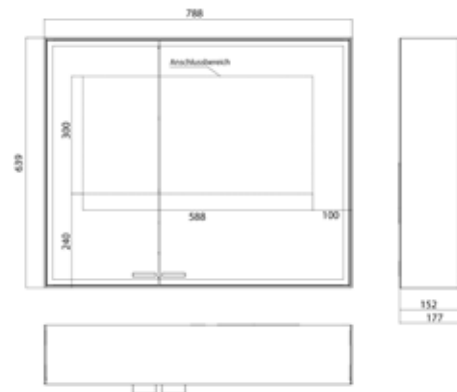

## PRODUKTINFORMATION

Lichtspiegelschrank prestige 2, 788 mm, Aufputzmodell, breite Tür rechts, IP 44 aluminium

Art.-Nr.9897 070 02

Stufenlose Lichtsteuerung An/Aus, Helligkeit und Lichtfarbe (2.700 bis 6.500 K) über drei integrierte Touchbedienfelder, Umlaufende LED-Beleuchtung, verspiegelte Rückwand, verspiegelte Seitenwände, 2 stufenlos einstellbare Glasablagen, 2 Steckdosen, Höhe: 639 mm