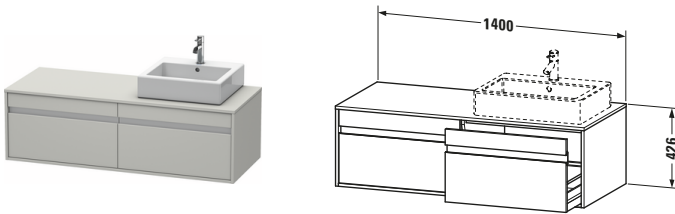

**Konsolenwaschtischunterbau wandhängend**

Basis Angaben	
Langbezeichnung	Duravit Ketho Konsolenwaschtischunterbau wandhängend, Betongrau Matt, Rechteckig, Anzahl Ausschnitte: 1, Anzahl Auszüge: 2 – KT6697R0707

Spezifikationen	
Anzahl Ausschnitte	1
Anzahl Auszüge	2
Für Anzahl Waschtische	1
Montagegrad	Montiert

Waschplatz	
Position Becken	Rechts

Montage	
Montageart	Wandhängend / Wandmontage

Farbe	
Farbwert	Betongrau
Glanzgrad	Matt